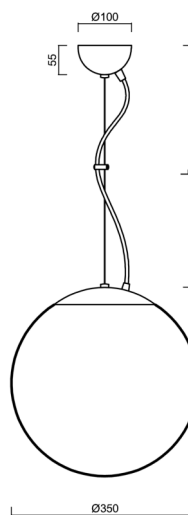

ADRIA L3A

ZL11/097/L100 B*

WWW.OSMONT.CZ

ADRIA L3A

Kód produktu: ADR40120

Typ: ZL11/097/L100 B*

Krátký popis svítidla: Bílé závěsné žárovkové svítidlo ON/OFF a skleněné stínidlo TRIPLEX OPAL. Lankový závěs (s přívodním kabelem) o délce 100 cm.

Technická data

Typy svítidel	Klasické on/off
Typ montáže	závěsné - lanko
Materiál základny	ocel
Materiál stínidla	třívrstvé sklo TRIPLEX OPÁL
Barva základny	bílá Ral9003
Barva stínidla	bílá
Držení stínidla	ocelový držák
Umístění montáže	strop
Šířka	350 mm
Délka	350 mm
Výška	350 mm
Průměr	ø 350 mm
Délka závěsu	1000 mm
Montážní otvor	není
Rázová pevnost	IK01
Provozní teplota	od -20°C do +30°C

Elektrická data

Příkon	40 W
Stupeň krytí	IP40
Objímka	E27
Svorkovnice	není

Světelná data

Fotobiologická bezpečnost svítidla dle EN 62471 (Blue light hazard)	Risk group 0
---	--------------

Eulum data pro výpočtové programy jsou k dispozici na www.osmont.cz.

Kód produktu	Název	Barva	Obrázek	Rozkres
20144	097	bílá		