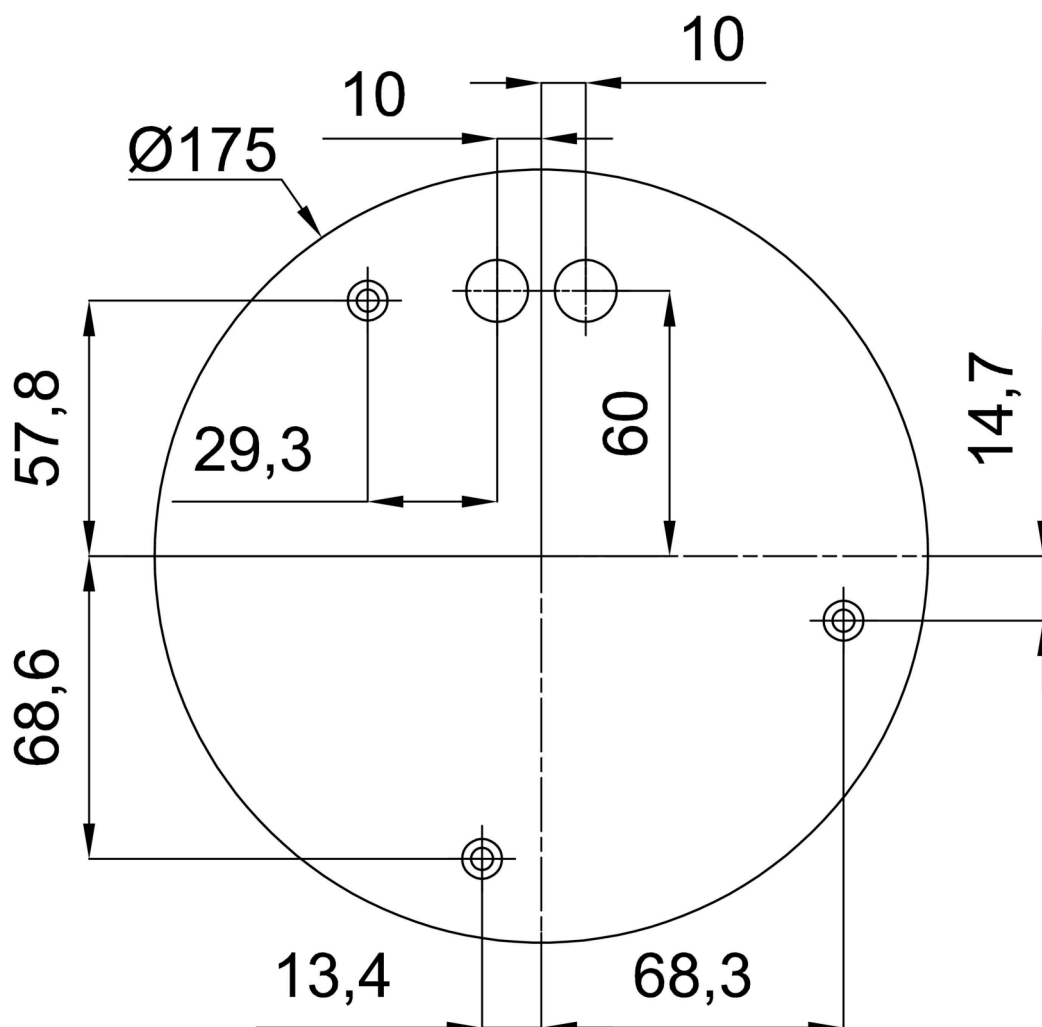

Logistické

EAN	8591728059828
Hmotnost NTT0	5.2 Kg
Hmotnost BTTO	5.93 Kg
Počet kartonů	2 ks
Objem balení	0.072 m³
Balení 1 šířka	0.405 m
Balení 1 délka	0.405 m
Balení 1 výška	0.41 m
Záruka*	60 měsíců

*U akumulátorů je poskytována záruka v délce 12 měsíců od data prodeje.

Montážní rozměry: