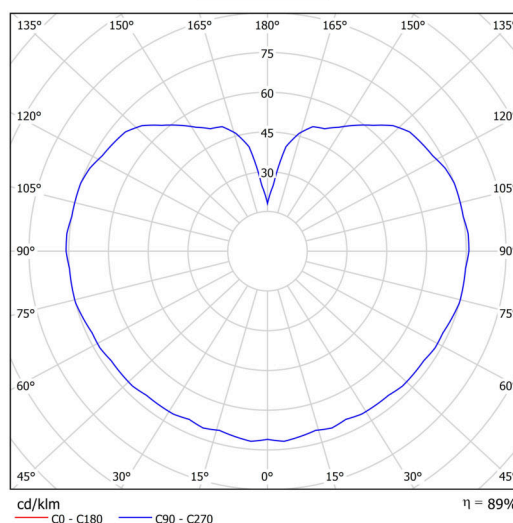

Světelné

Světelný tok svítidla	7610 lm
Světelný tok zdroje	8650 lm
Měrný výkon	146 lm/W
Teplota	4000 K
Životnost LED L80/B10	100000 hod
CRI	Ra80
MacAdam	3
Fotobiologická bezpečnost svítidla dle EN 62471 (Blue light hazard)	Risk group 0