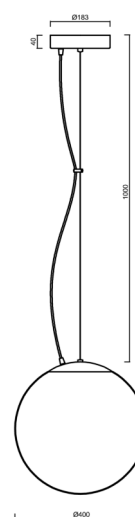

ADRIA L3 HP

LED-5L08E850ZL11/096/L100 NB 4K#

WWW.OSMONT.CZ

ADRIA L3 HP

Kód produktu: ADR62666

Typ: LED-5L08E850ZL11/096/L100 NB 4K#

Krátký popis svítidla: Nerez broušené závěsné vysokovýkonné LED svítidlo ON/OFF a skleněné stínidlo TRIPLEX OPÁL. Lankový závěs (s přívodním kabelem) o délce 100 cm.

Technické

Typy svítidel	Klasické on/off
Typ montáže	závěsné - lanko
Materiál základny	nerez ocel
Materiál stínidla	třívrstvé sklo TRIPLEX OPÁL
Barva základny	nerez broušená
Barva stínidla	bílá
Držení stínidla	ocelový držák
Umístění montáže	strop
Šířka	400 mm
Délka	400 mm
Výška	400 mm
Průměr	ø 400 mm
Délka závěsu	1000 mm
Montážní otvor	3xø5mm
Kabelový vstup	2xø16mm
Energetická třída	D
Rázová pevnost	IK01
Provozní teplota	od -20°C do +30°C