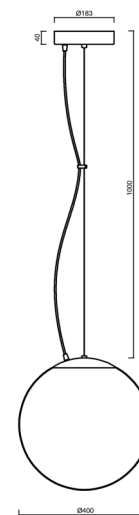

ADRIA L3 HP

LED-5L08E850ZL11/096/L100 MS 4K#

WWW.OSMONT.CZ

ADRIA L3 HP

Kód produktu: ADR62658

Typ: LED-5L08E850ZL11/096/L100 MS 4K#

Krátký popis svítidla: Mosazné závěsné vysokovýkonné LED svítidlo ON/OFF a skleněné stínidlo TRIPLEX OPAL. Lankový závěs (s přívodním kabelem) o délce 100 cm.

Technické

Typy svítidel	Klasické on/off
Typ montáže	závěsné - lanko
Materiál základny	Mosaz
Materiál stínidla	třívrstvé sklo TRIPLEX OPÁL
Barva základny	mosaz leštěná
Barva stínidla	bílá
Držení stínidla	ocelový držák
Umístění montáže	strop
Šířka	400 mm
Délka	400 mm
Výška	400 mm
Průměr	ø 400 mm
Délka závěsu	1000 mm
Montážní otvor	3xø5mm
Kabelový vstup	2xø16mm
Energetická třída	D
Rázová pevnost	IK01
Provozní teplota	od -20°C do +30°C