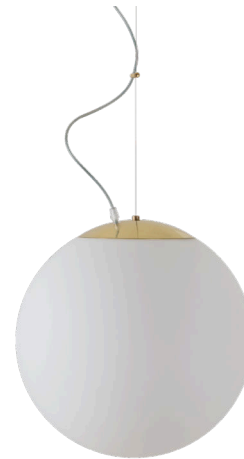

ADRIA L3 HP

LED-5L08E850ZL11/096/L100 MS 4K#

WWW.OSMONT.CZ

ADRIA L3 HP

Kód produktu: ADR62658

Typ: LED-5L08E850ZL11/096/L100 MS 4K#

Krátký popis svítidla: Mosazné závěsné vysokovýkonné LED svítidlo ON/OFF a skleněné stínidlo TRIPLEX OPAL. Lankový závěs (s přívodním kabelem) o délce 100 cm.

Technické

Typy svítidel	Klasické on/off
Typ montáže	závěsné - lanko
Materiál základny	Mosaz
Materiál stínidla	třívrstvé sklo TRIPLEX OPÁL
Barva základny	mosaz leštěná
Barva stínidla	bílá
Držení stínidla	ocelový držák
Umístění montáže	strop
Šířka	400 mm
Délka	400 mm
Výška	400 mm
Průměr	ø 400 mm
Délka závěsu	1000 mm
Montážní otvor	3xø5mm
Kabelový vstup	2xø16mm
Energetická třída	D
Rázová pevnost	IK01
Provozní teplota	od -20°C do +30°C