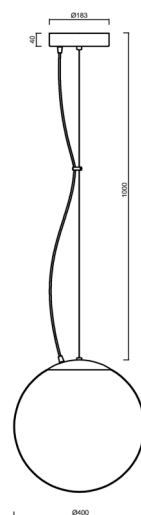

ADRIA L3 HP

Kód produktu: ADR62656

Typ: LED-5L08E850ZL11/096/L100 C DALI 4K#

Krátký popis svítidla: Černé závěsné vysokovýkonné LED svítidlo DALI a skleněné stínidlo TRIPLEX OPAL. Lankový závěs (s přívodním kabelem) o délce 100 cm.

Technické

Typy svítidel	Stmívatelné
Typ montáže	závěsné - lanko
Materiál základny	ocel
Materiál stínidla	třívrstvé sklo TRIPLEX OPÁL
Barva základny	černá Ral9005
Barva stínidla	bílá
Držení stínidla	ocelový držák
Umístění montáže	strop
Šířka	400 mm
Délka	400 mm
Výška	400 mm
Průměr	Ø 400 mm
Délka závěsu	1000 mm
Montážní otvor	3xØ5mm
Kabelový vstup	2xØ16mm
Energetická třída	D
Rázová pevnost	IK01
Provozní teplota	od -20°C do +30°C

Elektrické

Příkon	52 W
Stupeň krytí	IP40
Objímka	LED modul
Svorkovnice	zacvakávací
Počet svítidel na jistič B10A	15 ks
Počet svítidel na jistič B16A	25 ks
Počet svítidel na jistič C10A	26 ks
Počet svítidel na jistič C16A	42 ks

Světelné

Světelný tok svítidla	7610 lm
Světelný tok zdroje	8650 lm
Měrný výkon	146 lm/W
Teplota	4000 K
Životnost LED L80/B10	100000 hod
CRI	Ra80
MacAdam	3
Fotobiologická bezpečnost svítidla dle EN 62471 (Blue light hazard)	Risk group 0

Eulum data pro výpočtové programy jsou k dispozici na www.osmont.cz.