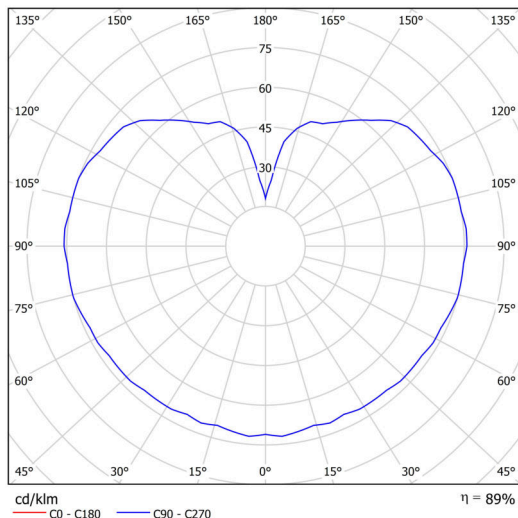

ADRIA L3 HP

Kód produktu: ADR62656

Typ: LED-5L08E850ZL11/096/L100 C DALI 4K#

Krátký popis svítidla: Černé závěsné vysokovýkonné LED svítidlo DALI a skleněné stínidlo TRIPLEX OPAL. Lankový závěs (s přívodním kabelem) o délce 100 cm.

Technické

Typy svítidel	Stmívatelné
Typ montáže	závěsné - lanko
Materiál základny	ocel
Materiál stínidla	třívrstvé sklo TRIPLEX OPÁL
Barva základny	černá Ral9005
Barva stínidla	bílá
Držení stínidla	ocelový držák
Umístění montáže	strop
Šířka	400 mm
Délka	400 mm
Výška	400 mm
Průměr	Ø 400 mm
Délka závěsu	1000 mm
Montážní otvor	3xØ5mm
Kabelový vstup	2xØ16mm
Energetická třída	D
Rázová pevnost	IK01
Provozní teplota	od -20°C do +30°C

Elektrické

Příkon	52 W
Stupeň krytí	IP40
Objímka	LED modul
Svorkovnice	zacvakávací
Počet svítidel na jistič B10A	15 ks
Počet svítidel na jistič B16A	25 ks
Počet svítidel na jistič C10A	26 ks
Počet svítidel na jistič C16A	42 ks

Světelné

Světelný tok svítidla	7610 lm
Světelný tok zdroje	8650 lm
Měrný výkon	146 lm/W
Teplota	4000 K
Životnost LED L80/B10	100000 hod
CRI	Ra80
MacAdam	3
Fotobiologická bezpečnost svítidla dle EN 62471 (Blue light hazard)	Risk group 0

Eulum data pro výpočtové programy jsou k dispozici na www.osmont.cz.