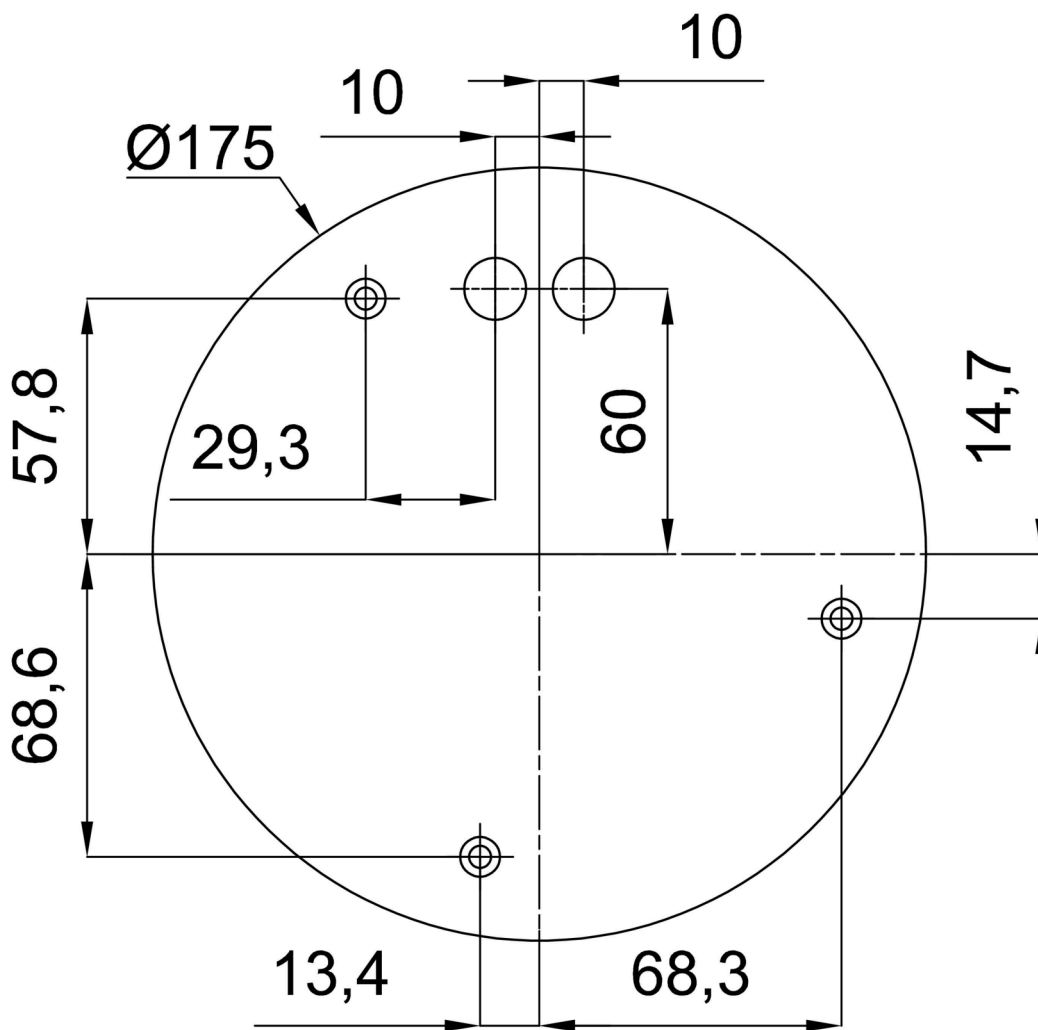

Logistické

EAN	8591728059774
Hmotnost NTT0	5.2 Kg
Hmotnost BTTO	5.93 Kg
Počet kartonů	2 ks
Objem balení	0.072 m³
Balení 1 šířka	0.405 m
Balení 1 délka	0.405 m
Balení 1 výška	0.41 m
Záruka*	60 měsíců

*U akumulátorů je poskytována záruka v délce 12 měsíců od data prodeje.

Montážní rozměry: