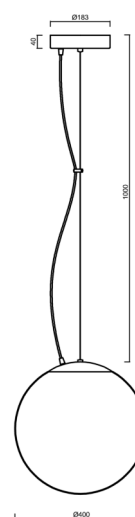

ADRIA L3 HP

Kód produktu: ADR62654

Typ: LED-5L08E850ZL11/096/L100 C 4K#

Krátký popis svítidla: Černé závěsné vysokovýkonné LED svítidlo ON/OFF a skleněné stínidlo TRIPLEX OPAL. Lankový závěs (s přívodním kabelem) o délce 100 cm.

Technické

Typy svítidel	Klasické on/off
Typ montáže	závěsné - lanko
Materiál základny	ocel
Materiál stínidla	třívrstvé sklo TRIPLEX OPÁL
Barva základny	černá Ral9005
Barva stínidla	bílá
Držení stínidla	ocelový držák
Umístění montáže	strop
Šířka	400 mm
Délka	400 mm
Výška	400 mm
Průměr	ø 400 mm
Délka závěsu	1000 mm
Montážní otvor	3xø5mm
Kabelový vstup	2xø16mm
Energetická třída	D
Rázová pevnost	IK01
Provozní teplota	od -20°C do +30°C

Elektrické

Příkon	52 W
Stupeň krytí	IP40
Objemka	LED modul
Svorkovnice	zacvakávací
Počet svítidel na jistič B10A	15 ks
Počet svítidel na jistič B16A	25 ks
Počet svítidel na jistič C10A	26 ks
Počet svítidel na jistič C16A	42 ks

Světelné

Světelný tok svítidla	7610 lm
Světelný tok zdroje	8650 lm
Měrný výkon	146 lm/W
Teplota	4000 K
Životnost LED L80/B10	100000 hod
CRI	Ra80
MacAdam	3
Fotobiologická bezpečnost svítidla dle EN 62471 (Blue light hazard)	Risk group 0

Eulum data pro výpočtové programy jsou k dispozici na www.osmont.cz.