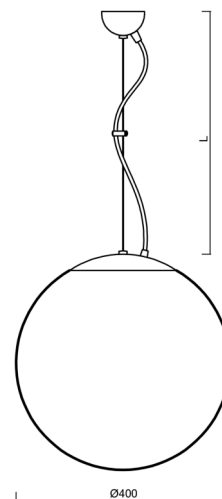

ADRIA L3

LED-5L06E600ZL11/096/L100/NK1W NB 4K#

WWW.OSMONT.CZ

ADRIA L3

Kód produktu: ADR68838

Typ: LED-5L06E600ZL11/096/L100/NK1W NB 4K#

Krátký popis svítidla: Nerez broušené závěsné LED svítidlo nouzové kombinované a skleněné stínidlo TRIPLEX OPAL

Technické

Typy svítidel	Nouzové kombinované
Typ montáže	závěsné - lanko
Materiál základny	nerez ocel
Materiál stínidla	třívrstvé sklo TRIPLEX OPÁL
Barva základny	nerez broušená
Barva stínidla	bílá
Držení stínidla	sklapovací systém
Umístění montáže	strop
Šířka	400 mm
Délka	400 mm
Výška	400 mm
Průměr	ø 400 mm
Délka závěsu	1000 mm
Montážní otvor	none
Kabelový vstup	není
Energetická třída	D
Rázová pevnost	IK01
Provozní teplota	od 0°C do +30°C