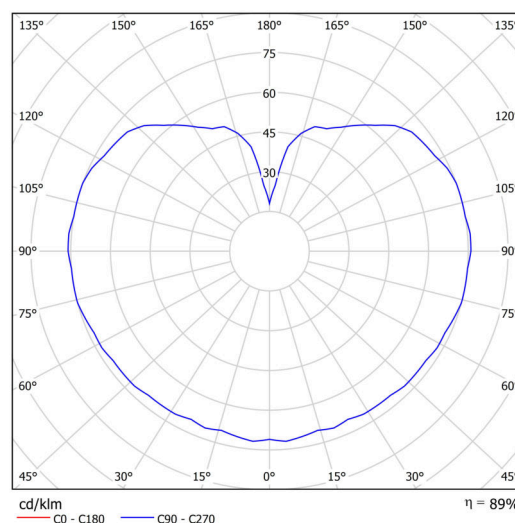

Světelné

Světelný tok svítidla	4070 lm
Světelný tok zdroje	4630 lm
Světelný tok zdroje v nouzovém režimu	170 lm
Měrný výkon	150 lm/W
Teplota	4000 K
Životnost LED L80/B10	100000 hod
CRI	Ra80
MacAdam	3
Fotobiologická bezpečnost svítidla dle EN 62471 (Blue light hazard)	Risk group 0