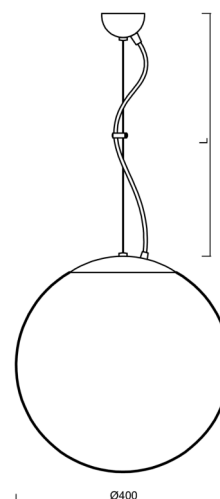

ADRIA L3

LED-5L06E600ZL11/096/L100/NK1W MS 4K#

WWW.OSMONT.CZ

ADRIA L3

Kód produktu: ADR68834

Typ: LED-5L06E600ZL11/096/L100/NK1W MS 4K#

Krátký popis svítidla: Mosazné závěsné LED svítidlo nouzové kombinované a skleněné stínidlo TRIPLEX OPAL

Technické

Typy svítidel	Nouzové kombinované
Typ montáže	závěsné - lanko
Materiál základny	Mosaz
Materiál stínidla	třívrstvé sklo TRIPLEX OPÁL
Barva základny	mosaz leštěná
Barva stínidla	bílá
Držení stínidla	sklapovací systém
Umístění montáže	strop
Šířka	400 mm
Délka	400 mm
Výška	400 mm
Průměr	ø 400 mm
Délka závěsu	1000 mm
Montážní otvor	none
Kabelový vstup	není
Energetická třída	D
Rázová pevnost	IK01
Provozní teplota	od 0°C do +30°C