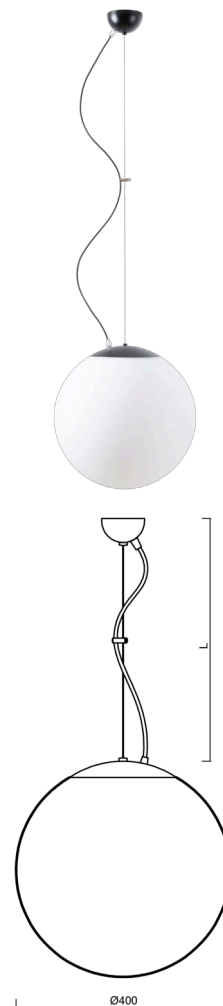

ADRIA L3

LED-5L06E600ZL11/096/L100/NK1W C 4K#

WWW.OSMONT.CZ

ADRIA L3

Kód produktu: ADR68832

Typ: LED-5L06E600ZL11/096/L100/NK1W C 4K#

Krátký popis svítidla: Černé závěsné LED svítidlo nouzové kombinované a skleněné stínidlo TRIPLEX OPAL

Technické

Typy svítidel	Nouzové kombinované
Typ montáže	závěsné - lanko
Materiál základny	ocel
Materiál stínidla	třívrstvé sklo TRIPLEX OPÁL
Barva základny	černá Ral9005
Barva stínidla	bílá
Držení stínidla	sklapovací systém
Umístění montáže	strop
Šířka	400 mm
Délka	400 mm
Výška	400 mm
Průměr	ø 400 mm
Délka závěsu	1000 mm
Montážní otvor	none
Kabelový vstup	není
Energetická třída	D
Rázová pevnost	IK01
Provozní teplota	od 0°C do +30°C