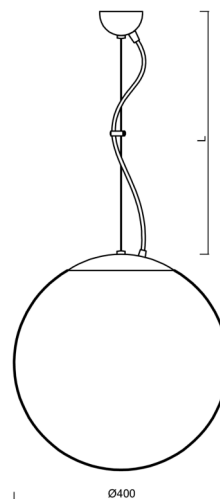

ADRIA L3

LED-5L06E600ZL11/096/L100/NK1W B 4K#

WWW.OSMONT.CZ

ADRIA L3

Kód produktu: ADR68830

Typ: LED-5L06E600ZL11/096/L100/NK1W B 4K#

Krátký popis svítidla: Bílé závěsné LED svítidlo nouzové kombinované a skleněné stínidlo TRIPLEX OPAL

Technické

Typy svítidel	Nouzové kombinované
Typ montáže	závěsné - lanko
Materiál základny	ocel
Materiál stínidla	třívrstvé sklo TRIPLEX OPÁL
Barva základny	bílá Ral9003
Barva stínidla	bílá
Držení stínidla	sklapovací systém
Umístění montáže	strop
Šířka	400 mm
Délka	400 mm
Výška	400 mm
Průměr	ø 400 mm
Délka závěsu	1000 mm
Montážní otvor	none
Kabelový vstup	není
Energetická třída	D
Rázová pevnost	IK01
Provozní teplota	od 0°C do +30°C