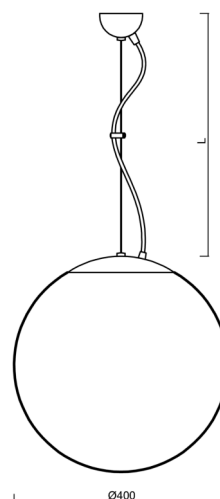

ADRIA L3

LED-5L06E600ZL11/096/L100/NK1W NB 3K#

WWW.OSMONT.CZ

ADRIA L3

Kód produktu: ADR68338

Typ: LED-5L06E600ZL11/096/L100/NK1W NB 3K#

Krátký popis svítidla: Nerez broušené závěsné LED svítidlo nouzové kombinované a skleněné stínidlo TRIPLEX OPAL

Technické

Typy svítidel	Nouzové kombinované
Typ montáže	závěsné - lanko
Materiál základny	nerez ocel
Materiál stínidla	třívrstvé sklo TRIPLEX OPÁL
Barva základny	nerez broušená
Barva stínidla	bílá
Držení stínidla	sklapovací systém
Umístění montáže	strop
Šířka	400 mm
Délka	400 mm
Výška	400 mm
Průměr	ø 400 mm
Délka závěsu	1000 mm
Montážní otvor	none
Kabelový vstup	není
Energetická třída	D
Rázová pevnost	IK01
Provozní teplota	od 0°C do +30°C