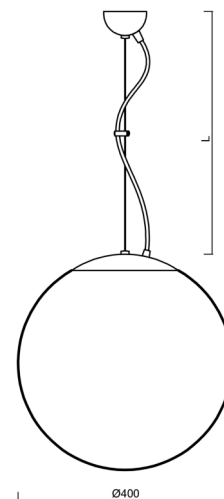

ADRIA L3

LED-5L06E600ZL11/096/L100/NK1W MS 3K#

WWW.OSMONT.CZ

ADRIA L3

Kód produktu: ADR68334

Typ: LED-5L06E600ZL11/096/L100/NK1W MS 3K#

Krátký popis svítidla: Mosazné závěsné LED svítidlo nouzové kombinované a skleněné stínidlo TRIPLEX OPAL

Technické

Typy svítidel	Nouzové kombinované
Typ montáže	závěsné - lanko
Materiál základny	Mosaz
Materiál stínidla	třívrstvé sklo TRIPLEX OPÁL
Barva základny	mosaz leštěná
Barva stínidla	bílá
Držení stínidla	sklapovací systém
Umístění montáže	strop
Šířka	400 mm
Délka	400 mm
Výška	400 mm
Průměr	ø 400 mm
Délka závěsu	1000 mm
Montážní otvor	none
Kabelový vstup	není
Energetická třída	D
Rázová pevnost	IK01
Provozní teplota	od 0°C do +30°C