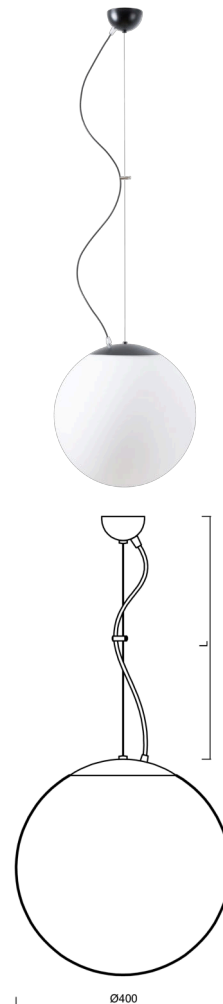

ADRIA L3

LED-5L06E600ZL11/096/L100/NK1W C 3K#

WWW.OSMONT.CZ

ADRIA L3

Kód produktu: ADR68332

Typ: LED-5L06E600ZL11/096/L100/NK1W C 3K#

Krátký popis svítidla: Černé závěsné LED svítidlo nouzové kombinované a skleněné stínidlo TRIPLEX OPAL

Technické

Typy svítidel	Nouzové kombinované
Typ montáže	závěsné - lanko
Materiál základny	ocel
Materiál stínidla	třívrstvé sklo TRIPLEX OPÁL
Barva základny	černá Ral9005
Barva stínidla	bílá
Držení stínidla	sklapovací systém
Umístění montáže	strop
Šířka	400 mm
Délka	400 mm
Výška	400 mm
Průměr	ø 400 mm
Délka závěsu	1000 mm
Montážní otvor	none
Kabelový vstup	není
Energetická třída	D
Rázová pevnost	IK01
Provozní teplota	od 0°C do +30°C