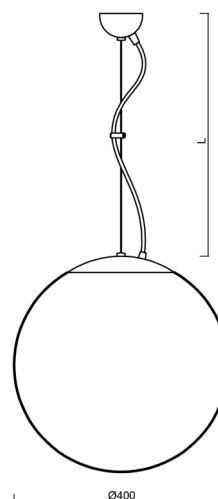

## ADRIA L3

Kód produktu: ADR68330

Typ: LED-5L06E600ZL11/096/L100/NK1W B 3K#

Krátký popis svítidla: Bílé závěsné LED svítidlo nouzové kombinované a skleněné stínidlo TRIPLEX OPAL

### Technické

Typy svítidel	Nouzové kombinované
Typ montáže	závěsné - lanko
Materiál základny	ocel
Materiál stínidla	třívrstvé sklo TRIPLEX OPÁL
Barva základny	bílá Ral9003
Barva stínidla	bílá
Držení stínidla	sklapovací systém
Umístění montáže	strop
Šířka	400 mm
Délka	400 mm
Výška	400 mm
Průměr	ø 400 mm
Délka závěsu	1000 mm
Montážní otvor	none
Kabelový vstup	není
Energetická třída	D
Rázová pevnost	IK01
Provozní teplota	od 0°C do +30°C