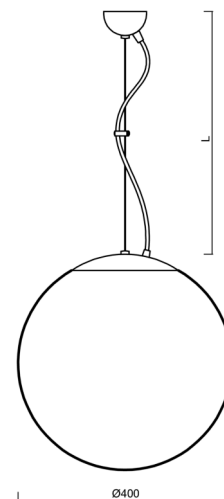

ADRIA L3

Kód produktu: ADR62342

Typ: LED-5L06E600ZL11/096/L100 NK3HST MS 3K#

Krátký popis svítidla: Mosazné závěsné LED svítidlo nouzové kombinované (s automatickým testováním) a skleněné stínidlo TRIPLEX OPAL. Lankový závěs (s přívodním kabelem) o délce 100 cm.

Technické

Typy svítidel	Nouzové kombinované SELFTEST
Typ montáže	závěsné - lanko
Materiál základny	Mosaz
Materiál stínidla	třívrstvé sklo TRIPLEX OPÁL
Barva základny	mosaz leštěná
Barva stínidla	bílá
Držení stínidla	sklapovací systém
Umístění montáže	strop
Šířka	400 mm
Délka	400 mm
Výška	400 mm
Délka závěsu	1000 mm
Montážní otvor	není
Kabelový vstup	není
Rázová pevnost	IK01
Provozní teplota	od -20°C do +30°C

Elektrické

Příkon	27 W
Stupeň krytí	IP40
Objímka	LED modul
Typ baterií	LiFePO4
Čas nouze	3 hod
SELFTEST	ano
Svorkovnice	není

Světelné

Světelný tok svítidla	3910 lm
Světelný tok zdroje	4440 lm
Světelný tok zdroje v nouzovém režimu	200 lm
Teplota	3000 K
Životnost LED L80/B10	100000 hod
CRI	Ra80
MacAdam	3
Fotobiologická bezpečnost svítidla dle EN 62471 (Blue light hazard)	Risk group 0

Eulum data pro výpočtové programy jsou k dispozici na www.osmont.cz.