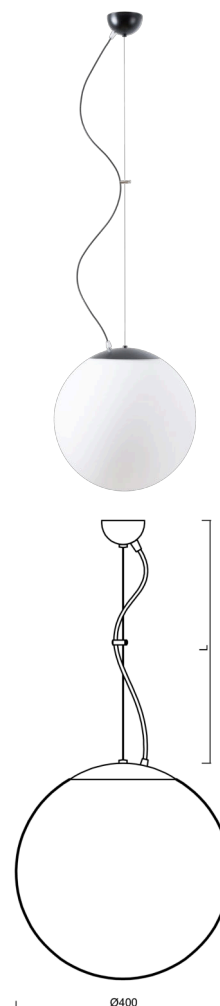

ADRIA L3

Kód produktu: ADR62341

Typ: LED-5L06E600ZL11/096/L100 NK3HST C 3K#

Krátký popis svítidla: Černé závěsné LED svítidlo nouzové kombinované (s automatickým testováním) a skleněné stínidlo TRIPLEX OPAL. Lankový závěs (s přívodním kabelem) o délce 100 cm.

Technické

Typy svítidel	Nouzové kombinované SELFTEST
Typ montáže	závěsné - lanko
Materiál základny	ocel
Materiál stínidla	třívrstvé sklo TRIPLEX OPÁL
Barva základny	černá Ral9005
Barva stínidla	bílá
Držení stínidla	sklapovací systém
Umístění montáže	strop
Šířka	400 mm
Délka	400 mm
Výška	400 mm
Délka závěsu	1000 mm
Montážní otvor	není
Kabelový vstup	není
Rázová pevnost	IK01
Provozní teplota	od -20°C do +30°C

Elektrické

Příkon	27 W
Stupeň krytí	IP40
Objímka	LED modul
Typ baterií	LiFePO4
Čas nouze	3 hod
SELFTEST	ano
Svorkovnice	není

Světelné

Světelný tok svítidla	3910 lm
Světelný tok zdroje	4440 lm
Světelný tok zdroje v nouzovém režimu	200 lm
Teplota	3000 K
Životnost LED L80/B10	100000 hod
CRI	Ra80
MacAdam	3
Fotobiologická bezpečnost svítidla dle EN 62471 (Blue light hazard)	Risk group 0

Eulum data pro výpočtové programy jsou k dispozici na www.osmont.cz.