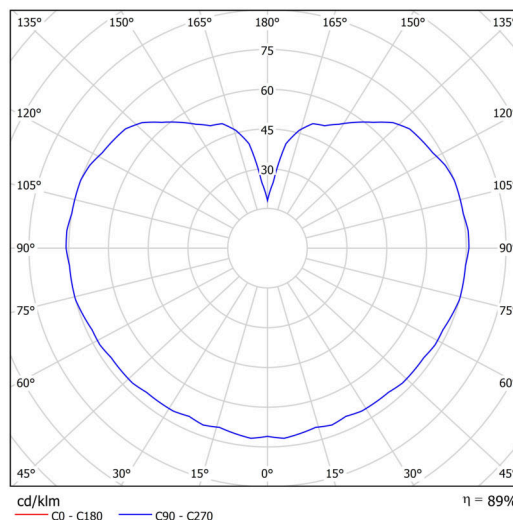

ADRIA L3

Kód produktu: ADR62341

Typ: LED-5L06E600ZL11/096/L100 NK3HST C 3K#

Krátký popis svítidla: Černé závěsné LED svítidlo nouzové kombinované (s automatickým testováním) a skleněné stínidlo TRIPLEX OPAL. Lankový závěs (s přívodním kabelem) o délce 100 cm.

Technické

Typy svítidel	Nouzové kombinované SELFTEST
Typ montáže	závěsné - lanko
Materiál základny	ocel
Materiál stínidla	třívrstvé sklo TRIPLEX OPÁL
Barva základny	černá Ral9005
Barva stínidla	bílá
Držení stínidla	sklapovací systém
Umístění montáže	strop
Šířka	400 mm
Délka	400 mm
Výška	400 mm
Délka závěsu	1000 mm
Montážní otvor	není
Kabelový vstup	není
Rázová pevnost	IK01
Provozní teplota	od -20°C do +30°C

Elektrické

Příkon	27 W
Stupeň krytí	IP40
Objímka	LED modul
Typ baterií	LiFePO4
Čas nouze	3 hod
SELFTEST	ano
Svorkovnice	není

Světelné

Světelný tok svítidla	3910 lm
Světelný tok zdroje	4440 lm
Světelný tok zdroje v nouzovém režimu	200 lm
Teplota	3000 K
Životnost LED L80/B10	100000 hod
CRI	Ra80
MacAdam	3
Fotobiologická bezpečnost svítidla dle EN 62471 (Blue light hazard)	Risk group 0

Eulum data pro výpočtové programy jsou k dispozici na www.osmont.cz.