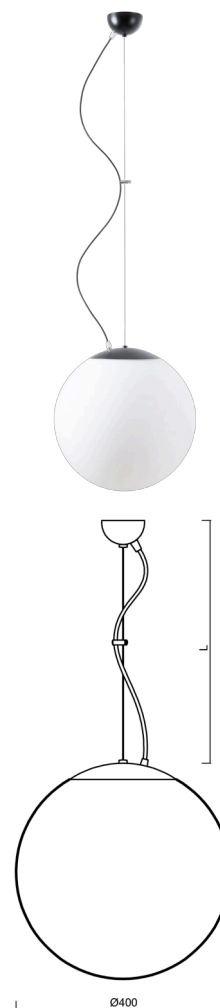

ADRIA L3

Kód produktu: ADR61328

Typ: LED-5L06E600ZL11/096/L100 C DALI 3K#

Krátký popis svítidla: Černé závěsné LED svítidlo DALI a skleněné stínidlo TRIPLEX OPAL

Technické

Typy svítidel	Stmívatelné
Typ montáže	závěsné - lanko
Materiál základny	ocel
Materiál stínidla	třívrstvé sklo TRIPLEX OPÁL
Barva základny	černá Ral9005
Barva stínidla	bílá
Držení stínidla	ocelový držák
Umístění montáže	strop
Šířka	400 mm
Délka	400 mm
Výška	400 mm
Průměr	ø 400 mm
Délka závěsu	1000 mm
Montážní otvor	none
Kabelový vstup	není
Energetická třída	D
Rázová pevnost	IK01
Provozní teplota	od -20°C do +30°C

Elektrické

Příkon	27 W
Stupeň krytí	IP40
Objímka	LED modul
Svorkovnice	není
Počet svítidel na jistič B10A	31 ks
Počet svítidel na jistič B16A	50 ks
Počet svítidel na jistič C10A	52 ks
Počet svítidel na jistič C16A	85 ks

Světelné

Světelný tok svítidla	3910 lm
Světelný tok zdroje	4440 lm
Měrný výkon	144 lm/W
Teplota	3000 K
Životnost LED L80/B10	100000 hod
CRI	Ra80
MacAdam	3
Fotobiologická bezpečnost svítidla dle EN 62471 (Blue light hazard)	Risk group 0

Eulum data pro výpočtové programy jsou k dispozici na www.osmont.cz.