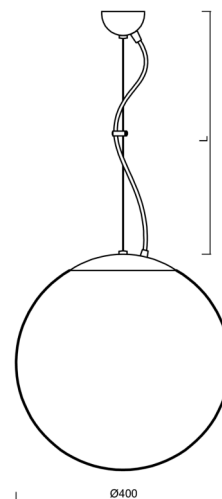

ADRIA L3

LED-5L06E600ZL11/096/L100 NB 3K#

WWW.OSMONT.CZ

ADRIA L3

Kód produktu: ADR60282

Typ: LED-5L06E600ZL11/096/L100 NB 3K#

Krátký popis svítidla: Nerez broušené závěsné LED svítidlo ON/OFF a skleněné stínidlo TRIPLEX OPAL

Technické

Typy svítidel	Klasické on/off
Typ montáže	závěsné - lanko
Materiál základny	nerez ocel
Materiál stínidla	třívrstvé sklo TRIPLEX OPÁL
Barva základny	nerez broušená
Barva stínidla	bílá
Držení stínidla	ocelový držák
Umístění montáže	strop
Šířka	400 mm
Délka	400 mm
Výška	400 mm
Průměr	ø 400 mm
Délka závěsu	1000 mm
Montážní otvor	none
Kabelový vstup	není
Energetická třída	D
Rázová pevnost	IK01
Provozní teplota	od -20°C do +30°C