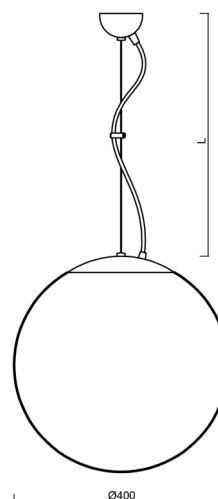

# ADRIA L3

Kód produktu: ADR60276

Typ: LED-5L06E600ZL11/096/L100 NL 3K#

Krátký popis svítidla: Nerez leštěné závěsné LED svítidlo ON/OFF a skleněné stínidlo TRIPLEX OPAL

## Technické

Typy svítidel	Klasické on/off
Typ montáže	závěsné - lanko
Materiál základny	nerez ocel
Materiál stínidla	třívrstvé sklo TRIPLEX OPÁL
Barva základny	nerez leštěná
Barva stínidla	bílá
Držení stínidla	ocelový držák
Umístění montáže	strop
Šířka	400 mm
Délka	400 mm
Výška	400 mm
Průměr	ø 400 mm
Délka závěsu	1000 mm
Montážní otvor	none
Kabelový vstup	není
Energetická třída	D
Rázová pevnost	IK01
Provozní teplota	od -20°C do +30°C