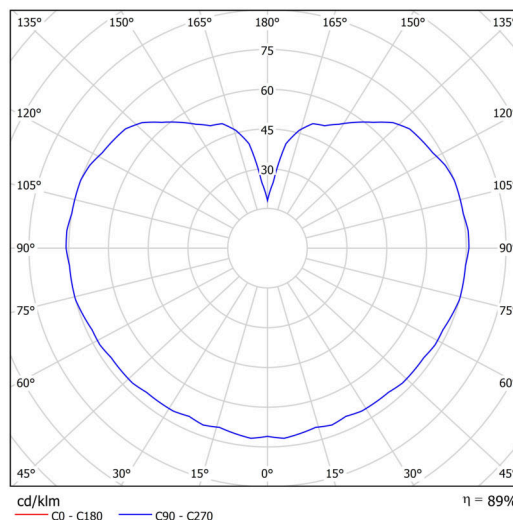

Světelné

Světelný tok svítidla	3910 lm
Světelný tok zdroje	4440 lm
Měrný výkon	144 lm/W
Teplota	3000 K
Životnost LED L80/B10	100000 hod
CRI	Ra80
MacAdam	3
Fotobiologická bezpečnost svítidla dle EN 62471 (Blue light hazard)	Risk group 0