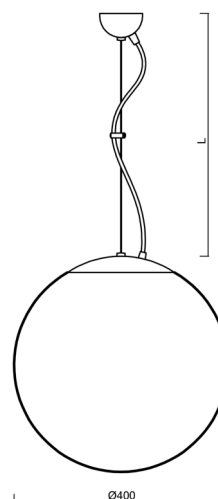

ADRIA L3

LED-5L06E600ZL11/096/L100 B DALI 3K#

WWW.OSMONT.CZ

ADRIA L3

Kód produktu: ADR60266

Typ: LED-5L06E600ZL11/096/L100 B DALI 3K#

Krátký popis svítidla: Bílé závěsné LED svítidlo DALI a skleněné stínidlo TRIPLEX OPAL

Technické

Typy svítidel	Stmívatelné
Typ montáže	závěsné - lanko
Materiál základny	ocel
Materiál stínidla	třívrstvé sklo TRIPLEX OPÁL
Barva základny	bílá Ral9003
Barva stínidla	bílá
Držení stínidla	ocelový držák
Umístění montáže	strop
Šířka	400 mm
Délka	400 mm
Výška	400 mm
Průměr	ø 400 mm
Délka závěsu	1000 mm
Montážní otvor	none
Kabelový vstup	není
Energetická třída	D
Rázová pevnost	IK01
Provozní teplota	od -20°C do +30°C