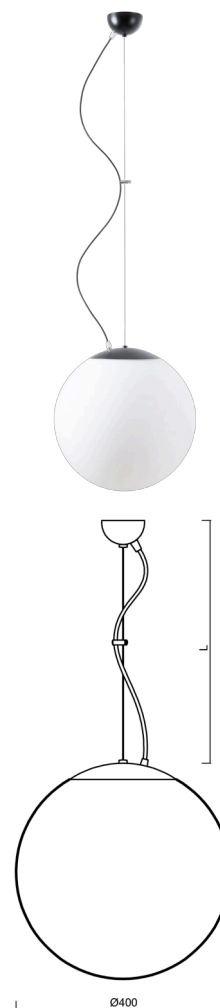

ADRIA L3

Kód produktu: ADR52945

Typ: ZL11/096/L100 C*

Krátký popis svítidla: Černé závěsné žárovkové svítidlo ON/OFF a skleněné stínidlo TRIPLEX OPAL

Technické

Typy svítidel	Klasické on/off
Typ montáže	závěsné - lanko
Materiál základny	ocel
Materiál stínidla	třívrstvé sklo TRIPLEX OPÁL
Barva základny	černá Ral9005
Barva stínidla	bílá
Držení stínidla	ocelový držák
Umístění montáže	strop
Šířka	400 mm
Délka	400 mm
Výška	400 mm
Průměr	ø 400 mm
Délka závěsu	1000 mm
Montážní otvor	není
Rázová pevnost	IK01
Provozní teplota	od -20°C do +30°C

Elektrické

Typ napětí	AC
Napětí AC	220 - 240 V
Příkon	40 W
Stupeň krytí	IP40
Objímka	E27
Svorkovnice	není

Světelné

Fotobiologická bezpečnost svítidla dle EN 62471 (Blue light hazard)	Risk group 0

Eulum data pro výpočtové programy jsou k dispozici na www.osmont.cz.