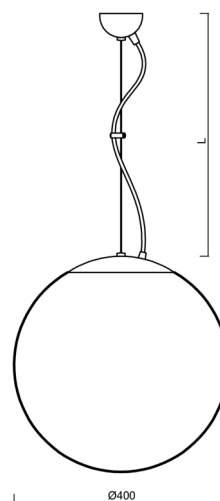

ADRIA L3

Kód produktu: ADR45380

Typ: ZL11/096/L100 NB*

Krátký popis svítidla: Nerez broušené závěsné žárovkové svítidlo ON/OFF a skleněné stínidlo TRIPLEX OPAL

Technické

Typy svítidel	Klasické on/off
Typ montáže	závěsné - lanko
Materiál základny	nerez ocel
Materiál stínidla	třívrstvé sklo TRIPLEX OPÁL
Barva základny	nerez broušená
Barva stínidla	bílá
Držení stínidla	ocelový držák
Umístění montáže	strop
Šířka	400 mm
Délka	400 mm
Výška	400 mm
Průměr	ø 400 mm
Délka závěsu	1000 mm
Montážní otvor	není
Rázová pevnost	IK01
Provozní teplota	od -20°C do +30°C

Elektrické

Typ napětí	AC
Napětí AC	220 - 240 V
Příkon	40 W
Stupeň krytí	IP40
Objímka	E27
Svorkovnice	není

Světelné

Fotobiologická bezpečnost svítidla dle EN 62471 (Blue light hazard)	Risk group 0

Eulum data pro výpočtové programy jsou k dispozici na www.osmont.cz.