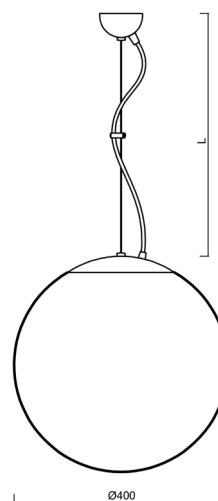

ADRIA L3

Kód produktu: ADR45352

Typ: ZL11/096/L100 NL*

Krátký popis svítidla: Nerez leštěné závěsné žárovkové svítidlo ON/OFF a skleněné stínidlo TRIPLEX OPAL

Technické

Typy svítidel	Klasické on/off
Typ montáže	závěsné - lanko
Materiál základny	nerez ocel
Materiál stínidla	třívrstvé sklo TRIPLEX OPÁL
Barva základny	nerez leštěná
Barva stínidla	bílá
Držení stínidla	ocelový držák
Umístění montáže	strop
Šířka	400 mm
Délka	400 mm
Výška	400 mm
Průměr	ø 400 mm
Délka závěsu	1000 mm
Montážní otvor	není
Rázová pevnost	IK01
Provozní teplota	od -20°C do +30°C

Elektrické

Typ napětí	AC
Napětí AC	220 - 240 V
Příkon	40 W
Stupeň krytí	IP40
Objímka	E27
Svorkovnice	není

Světelné

Fotobiologická bezpečnost svítidla dle EN 62471 (Blue light hazard)	Risk group 0

Eulum data pro výpočtové programy jsou k dispozici na www.osmont.cz.