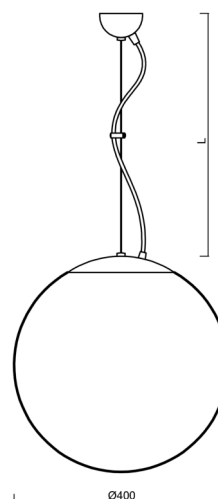

ADRIA L3

Kód produktu: ADR42472

Typ: ZL11/096/L100 MS*

Krátký popis svítidla: Mosazné závěsné žárovkové svítidlo ON/OFF a skleněné stínidlo TRIPLEX OPAL

Technické

Typy svítidel	Klasické on/off
Typ montáže	závěsné - lanko
Materiál základny	Mosaz
Materiál stínidla	třívrstvé sklo TRIPLEX OPÁL
Barva základny	mosaz leštěná
Barva stínidla	bílá
Držení stínidla	ocelový držák
Umístění montáže	strop
Šířka	400 mm
Délka	400 mm
Výška	400 mm
Průměr	ø 400 mm
Délka závěsu	1000 mm
Montážní otvor	není
Rázová pevnost	IK01
Provozní teplota	od -20°C do +30°C

Elektrické

Typ napětí	AC
Napětí AC	220 - 240 V
Příkon	40 W
Stupeň krytí	IP40
Objímka	E27
Svorkovnice	není

Světelné

Fotobiologická bezpečnost svítidla dle EN 62471 (Blue light hazard)	Risk group 0

Eulum data pro výpočtové programy jsou k dispozici na www.osmont.cz.