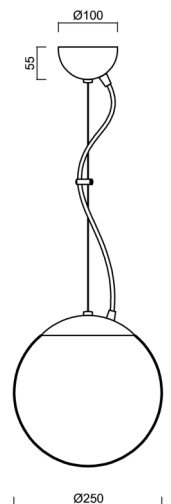

ADRIA L2A

Kód produktu: ADR50556

Typ: LED-5L06E300ZL11/093/L100 NL 4K#

Krátký popis svítidla: Nerez leštěné závěsné LED svítidlo ON/OFF a skleněné stínidlo TRIPLEX OPAL. Lankový závěs (s přívodním kabelem) o délce 100 cm.

Technická data

Typy svítidel	Klasické on/off
Typ montáže	závěsné - lanko
Materiál základny	nerez ocel
Materiál stínidla	třívrstvé sklo TRIPLEX OPÁL
Barva základny	nerez leštěná
Barva stínidla	bílá
Držení stínidla	ocelový držák
Umístění montáže	strop
Šířka	250 mm
Délka	250 mm
Výška	250 mm
Průměr	ø 250 mm
Délka závěsu	1000 mm
Montážní otvor	není
Energetická třída	D
Rázová pevnost	IK01
Provozní teplota	od -20°C do +30°C

Elektrická data

Příkon	14 W
Stupeň krytí	IP40
Objímka	LED modul
Svorkovnice	není
Počet svítidel na jistič B10A	72 ks
Počet svítidel na jistič B16A	116 ks
Počet svítidel na jistič C10A	72 ks
Počet svítidel na jistič C16A	116 ks
Počet LED driverů	1

Světelná data

Světelný tok svítidla	2090 lm
Světelný tok zdroje	2380 lm
Měrný výkon	149 lm/W
Teplota chromatičnosti	4000 K
Životnost LED L80/B10	100000 hod
CRI	Ra80
MacAdam	3
Fotobiologická bezpečnost svítidla dle EN 62471 (Blue light hazard)	Risk group 0

Eulum data pro výpočtové programy jsou k dispozici na www.osmont.cz.