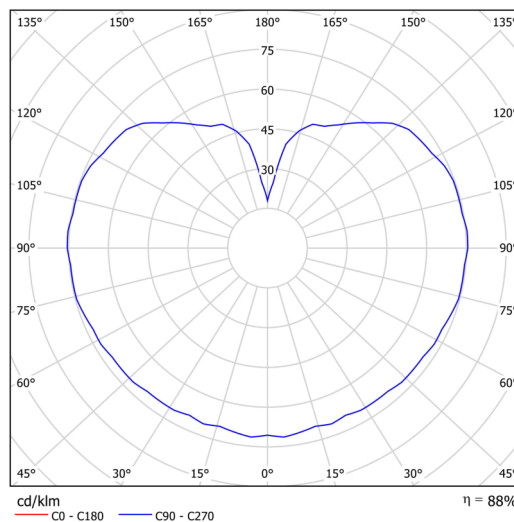

ADRIA L2A

Kód produktu: ADR50553

Typ: LED-5L06E300ZL11/093/L100 C DALI 4K#

Krátký popis svítidla: Černé závěsné LED svítidlo DALI a skleněné stínidlo TRIPLEX OPAL. Lankový závěs (s přívodním kabelem) o délce 100 cm.

Technická data

Typy svítidel	Stmívatelné
Typ montáže	závěsné - lanko
Materiál základny	ocel
Materiál stínidla	třívrstvé sklo TRIPLEX OPÁL
Barva základny	černá Ral9005
Barva stínidla	bílá
Držení stínidla	ocelový držák
Umístění montáže	strop
Šířka	250 mm
Délka	250 mm
Výška	250 mm
Průměr	Ø 250 mm
Délka závěsu	1000 mm
Montážní otvor	není
Energetická třída	D
Rázová pevnost	IK01
Provozní teplota	od -20°C do +30°C

Elektrická data

Příkon	14 W
Stupeň krytí	IP40
Objímka	LED modul
Svorkovnice	není
Počet svítidel na jistič B10A	41 ks
Počet svítidel na jistič B16A	66 ks
Počet svítidel na jistič C10A	66 ks
Počet svítidel na jistič C16A	106 ks
Spínací proud	≤ 7,5 A / 16 µsec
Počet LED driverů	1

Světelná data

Světelný tok svítidla	2090 lm
Světelný tok zdroje	2380 lm
Měrný výkon	149 lm/W
Teplota chromatičnosti	4000 K
Životnost LED L80/B10	100000 hod
CRI	Ra80
MacAdam	3
Fotobiologická bezpečnost svítidla dle EN 62471 (Blue light hazard)	Risk group 0

Eulum data pro výpočtové programy jsou k dispozici na www.osmont.cz.