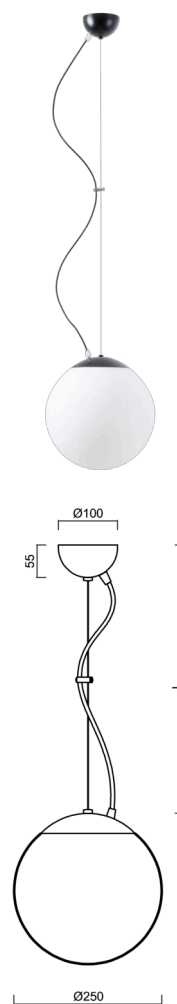

ADRIA L2A

Kód produktu: ADR50553

Typ: LED-5L06E300ZL11/093/L100 C DALI 4K#

Krátký popis svítidla: Černé závěsné LED svítidlo DALI a skleněné stínidlo TRIPLEX OPAL. Lankový závěs (s přívodním kabelem) o délce 100 cm.

Technická data

Typy svítidel	Stmívatelné
Typ montáže	závěsné - lanko
Materiál základny	ocel
Materiál stínidla	třívrstvé sklo TRIPLEX OPÁL
Barva základny	černá Ral9005
Barva stínidla	bílá
Držení stínidla	ocelový držák
Umístění montáže	strop
Šířka	250 mm
Délka	250 mm
Výška	250 mm
Průměr	Ø 250 mm
Délka závěsu	1000 mm
Montážní otvor	není
Energetická třída	D
Rázová pevnost	IK01
Provozní teplota	od -20°C do +30°C

Elektrická data

Příkon	14 W
Stupeň krytí	IP40
Objímka	LED modul
Svorkovnice	není
Počet svítidel na jistič B10A	41 ks
Počet svítidel na jistič B16A	66 ks
Počet svítidel na jistič C10A	66 ks
Počet svítidel na jistič C16A	106 ks
Spínací proud	≤ 7,5 A / 16 µsec
Počet LED driverů	1

Světelná data

Světelný tok svítidla	2090 lm
Světelný tok zdroje	2380 lm
Měrný výkon	149 lm/W
Teplota chromatičnosti	4000 K
Životnost LED L80/B10	100000 hod
CRI	Ra80
MacAdam	3
Fotobiologická bezpečnost svítidla dle EN 62471 (Blue light hazard)	Risk group 0

Eulum data pro výpočtové programy jsou k dispozici na www.osmont.cz.