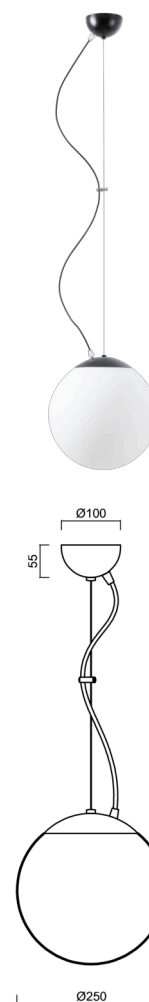

ADRIA L2A

Kód produktu: ADR50552

Typ: LED-5L06E300ZL11/093/L100 C 4K#

Krátký popis svítidla: Černé závěsné LED svítidlo ON/OFF a skleněné stínidlo TRIPLEX OPAL. Lankový závěs (s přívodním kabelem) o délce 100 cm.

Technická data

Typy svítidel	Klasické on/off
Typ montáže	závěsné - lanko
Materiál základny	ocel
Materiál stínidla	třívrstvé sklo TRIPLEX OPÁL
Barva základny	černá Ral9005
Barva stínidla	bílá
Držení stínidla	ocelový držák
Umístění montáže	strop
Šířka	250 mm
Délka	250 mm
Výška	250 mm
Průměr	ø 250 mm
Délka závěsu	1000 mm
Montážní otvor	není
Energetická třída	D
Rázová pevnost	IK01
Provozní teplota	od -20°C do +30°C

Elektrická data

Příkon	14 W
Stupeň krytí	IP40
Objímka	LED modul
Svorkovnice	není
Počet svítidel na jistič B10A	72 ks
Počet svítidel na jistič B16A	116 ks
Počet svítidel na jistič C10A	72 ks
Počet svítidel na jistič C16A	116 ks
Počet LED driverů	1

Světelná data

Světelný tok svítidla	2090 lm
Světelný tok zdroje	2380 lm
Měrný výkon	149 lm/W
Teplota chromatičnosti	4000 K
Životnost LED L80/B10	100000 hod
CRI	Ra80
MacAdam	3
Fotobiologická bezpečnost svítidla dle EN 62471 (Blue light hazard)	Risk group 0

Eulum data pro výpočtové programy jsou k dispozici na www.osmont.cz.