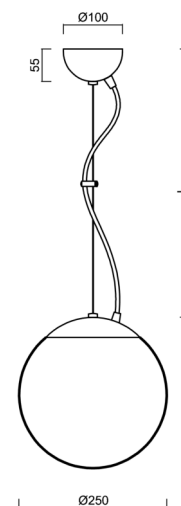

ADRIA L2A

Kód produktu: ADR50551

Typ: LED-5L06E300ZL11/093/L100 B DALI 4K#

Krátký popis svítidla: Bílé závěsné LED svítidlo DALI a skleněné stínidlo TRIPLEX OPAL. Lankový závěs (s přívodním kabelem) o délce 100 cm.

Technická data

Typy svítidel	Stmívatelné
Typ montáže	závěsné - lanko
Materiál základny	ocel
Materiál stínidla	třívrstvé sklo TRIPLEX OPÁL
Barva základny	bílá Ral9003
Barva stínidla	bílá
Držení stínidla	ocelový držák
Umístění montáže	strop
Šířka	250 mm
Délka	250 mm
Výška	250 mm
Průměr	ø 250 mm
Délka závěsu	1000 mm
Montážní otvor	není
Energetická třída	D
Rázová pevnost	IK01
Provozní teplota	od -20°C do +30°C

Elektrická data

Příkon	14 W
Stupeň krytí	IP40
Objímka	LED modul
Svorkovnice	není
Počet svítidel na jistič B10A	41 ks
Počet svítidel na jistič B16A	66 ks
Počet svítidel na jistič C10A	66 ks
Počet svítidel na jistič C16A	106 ks
Spínací proud	≤ 7,5 A / 16 µsec
Počet LED driverů	1

Světelná data

Světelný tok svítidla	2090 lm
Světelný tok zdroje	2380 lm
Měrný výkon	149 lm/W
Teplota chromatičnosti	4000 K
Životnost LED L80/B10	100000 hod
CRI	Ra80
MacAdam	3
Fotobiologická bezpečnost svítidla dle EN 62471 (Blue light hazard)	Risk group 0

Eulum data pro výpočtové programy jsou k dispozici na www.osmont.cz.