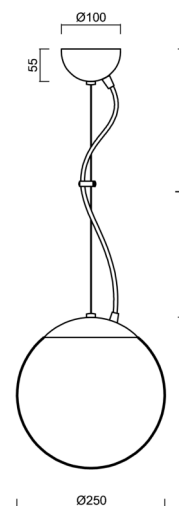

ADRIA L2A

Kód produktu: ADR50058

Typ: LED-5L06E300ZL11/093/L100 NB 3K#

Krátký popis svítidla: Nerez broušené závěsné LED svítidlo ON/OFF a skleněné stínidlo TRIPLEX OPAL. Lankový závěs (s přívodním kabelem) o délce 100 cm.

Technická data

Typy svítidel	Klasické on/off
Typ montáže	závěsné - lanko
Materiál základny	nerez ocel
Materiál stínidla	třívrstvé sklo TRIPLEX OPÁL
Barva základny	nerez broušená
Barva stínidla	bílá
Držení stínidla	ocelový držák
Umístění montáže	strop
Šířka	250 mm
Délka	250 mm
Výška	250 mm
Průměr	ø 250 mm
Délka závěsu	1000 mm
Montážní otvor	není
Energetická třída	D
Rázová pevnost	IK01
Provozní teplota	od -20°C do +30°C

Elektrická data

Příkon	14 W
Stupeň krytí	IP40
Objímka	LED modul
Svorkovnice	není
Počet svítidel na jistič B10A	72 ks
Počet svítidel na jistič B16A	116 ks
Počet svítidel na jistič C10A	72 ks
Počet svítidel na jistič C16A	116 ks
Počet LED driverů	1

Světelná data

Světelný tok svítidla	2010 lm
Světelný tok zdroje	2280 lm
Měrný výkon	143 lm/W
Teplota chromatičnosti	3000 K
Životnost LED L80/B10	100000 hod
CRI	Ra80
MacAdam	3
Fotobiologická bezpečnost svítidla dle EN 62471 (Blue light hazard)	Risk group 0

Eulum data pro výpočtové programy jsou k dispozici na www.osmont.cz.