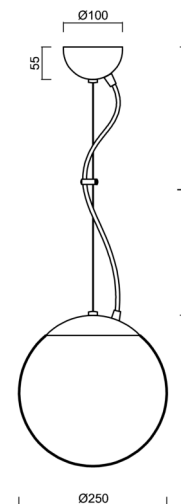

ADRIA L2A

ZL11/093/L100 NL HF*

WWW.OSMONT.CZ

ADRIA L2A

Kód produktu: ADR40057

Typ: ZL11/093/L100 NL HF*

Krátký popis svítidla: Nerez leštěné závěsné žárovkové svítidlo ON/OFF a skleněné stínidlo TRIPLEX OPAL. Lankový závěs (s přírodním kabelem) o délce 100 cm.

Technická data

Typy svítidel	Senzorové
Typ montáže	závěsné - lanko
Materiál základny	nerez ocel
Materiál stínidla	třívrstvé sklo TRIPLEX OPÁL
Barva základny	nerez leštěná
Barva stínidla	bílá
Držení stínidla	ocelový držák
Umístění montáže	strop
Šířka	250 mm
Délka	250 mm
Výška	250 mm
Průměr	Ø 250 mm
Délka závěsu	1000 mm
Montážní otvor	není
Rázová pevnost	IK01
Provozní teplota	od -20°C do +30°C

Elektrická data

Příkon	25 W
Stupeň krytí	IP40
Objímka	E27
Senzor	HF
Svorkovnice	není

Světelná data

Fotobiologická bezpečnost svítidla dle EN 62471 (Blue light hazard)	Risk group 0
---	--------------

Eulum data pro výpočtové programy jsou k dispozici na www.osmont.cz.