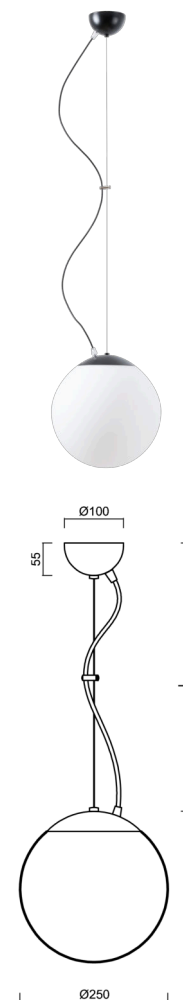

ADRIA L2A

Kód produktu: ADR40052

Typ: ZL11/093/L100 C*

Krátký popis svítidla: Černé závěsné žárovkové svítidlo ON/OFF a skleněné stínidlo TRIPLEX OPAL. Lankový závěs (s přívodním kabelem) o délce 100 cm.

Technická data

Typy svítidel	Klasické on/off
Typ montáže	závěsné - lanko
Materiál základny	ocel
Materiál stínidla	třívrstvé sklo TRIPLEX OPÁL
Barva základny	černá Ral9005
Barva stínidla	bílá
Držení stínidla	ocelový držák
Umístění montáže	strop
Šířka	250 mm
Délka	250 mm
Výška	250 mm
Průměr	Ø 250 mm
Délka závěsu	1000 mm
Montážní otvor	není
Rázová pevnost	IK01
Provozní teplota	od -20°C do +30°C

Elektrická data

Příkon	25 W
Stupeň krytí	IP40
Objímka	E27
Svorkovnice	není

Světelná data

Fotobiologická bezpečnost svítidla dle EN 62471 (Blue light hazard)	Risk group 0

Eulum data pro výpočtové programy jsou k dispozici na www.osmont.cz.