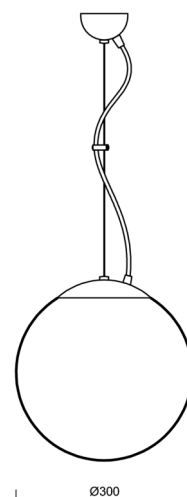

ADRIA L2

Kód produktu: ADR52943

Typ: ZL11/094/L100 C*

Krátký popis svítidla: Černé závěsné žárovkové svítidlo ON/OFF a skleněné stínidlo TRIPLEX OPAL

Technické

Typy svítidel	Klasické on/off
Typ montáže	závěsné - lanko
Materiál základny	ocel
Materiál stínidla	třívrstvé sklo TRIPLEX OPÁL
Barva základny	černá Ral9005
Barva stínidla	bílá
Držení stínidla	ocelový držák
Umístění montáže	strop
Šířka	300 mm
Délka	300 mm
Výška	300 mm
Průměr	ø 300 mm
Délka závěsu	1000 mm
Montážní otvor	není
Rázová pevnost	IK01
Provozní teplota	od -20°C do +30°C

Elektrické

Typ napětí	AC
Napětí AC	220 - 240 V
Příkon	25 W
Stupeň krytí	IP40
Objímka	E27
Svorkovnice	není

Světelné

Fotobiologická bezpečnost svítidla dle EN 62471 (Blue light hazard)	Risk group 0

Eulum data pro výpočtové programy jsou k dispozici na www.osmont.cz.