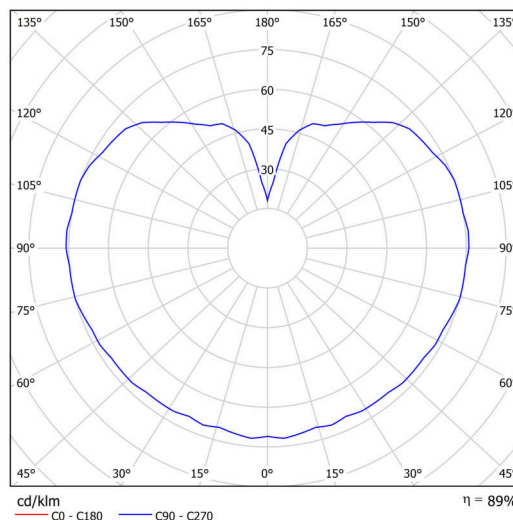

ADRIA L2

Kód produktu: ADR52943

Typ: ZL11/094/L100 C*

Krátký popis svítidla: Černé závěsné žárovkové svítidlo ON/OFF a skleněné stínidlo TRIPLEX OPAL

Technické

Typy svítidel	Klasické on/off
Typ montáže	závěsné - lanko
Materiál základny	ocel
Materiál stínidla	třívrstvé sklo TRIPLEX OPÁL
Barva základny	černá Ral9005
Barva stínidla	bílá
Držení stínidla	ocelový držák
Umístění montáže	strop
Šířka	300 mm
Délka	300 mm
Výška	300 mm
Průměr	ø 300 mm
Délka závěsu	1000 mm
Montážní otvor	není
Rázová pevnost	IK01
Provozní teplota	od -20°C do +30°C

Elektrické

Typ napětí	AC
Napětí AC	220 - 240 V
Příkon	25 W
Stupeň krytí	IP40
Objímka	E27
Svorkovnice	není

Světelné

Fotobiologická bezpečnost svítidla dle EN 62471 (Blue light hazard)	Risk group 0

Eulum data pro výpočtové programy jsou k dispozici na www.osmont.cz.