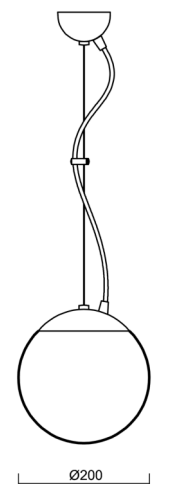

ADRIA L1

LED-5L05E500ZL11/092/L100 MS DALI 4K#

WWW.OSMONT.CZ

ADRIA L1

Kód produktu: ADR70969

Typ: LED-5L05E500ZL11/092/L100 MS DALI 4K#

Krátký popis svítidla: Mosazné závěsné LED svítidlo DALI a skleněné stínidlo TRIPLEX OPAL

Technické

Typy svítidel	Stmívatelné
Typ montáže	závěsné - lanko
Materiál základny	Mosaz
Materiál stínidla	třívrstvé sklo TRIPLEX OPÁL
Barva základny	mosaz leštěná
Barva stínidla	bílá
Držení stínidla	ocelový držák
Umístění montáže	strop
Šířka	200 mm
Délka	200 mm
Výška	200 mm
Průměr	Ø 200 mm
Délka závěsu	1000 mm
Montážní otvor	none
Kabelový vstup	není
Energetická třída	D
Rázová pevnost	IK01
Provozní teplota	od -20°C do +30°C