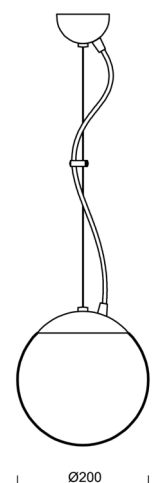

# ADRIA L1

Kód produktu: ADR61820

Typ: LED-5L05E500ZL11/092/L100 C 4K#

Krátký popis svítidla: Černé závěsné LED svítidlo ON/OFF a skleněné stínidlo TRIPLEX OPAL

## Technické

Typy svítidel	Klasické on/off
Typ montáže	závěsné - lanko
Materiál základny	ocel
Materiál stínidla	třívrstvé sklo TRIPLEX OPÁL
Barva základny	černá Ral9005
Barva stínidla	bílá
Držení stínidla	ocelový držák
Umístění montáže	strop
Šířka	200 mm
Délka	200 mm
Výška	200 mm
Průměr	ø 200 mm
Délka závěsu	1000 mm
Montážní otvor	none
Kabelový vstup	není
Energetická třída	D
Rázová pevnost	IK01
Provozní teplota	od -20°C do +30°C