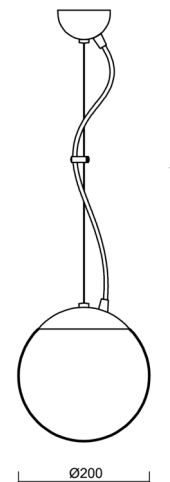

ADRIA L1

LED-5L05E500ZL11/092/L100 B 3K#

WWW.OSMONT.CZ

ADRIA L1

Kód produktu: ADR60240

Typ: LED-5L05E500ZL11/092/L100 B 3K#

Krátký popis svítidla: Bílé závěsné LED svítidlo ON/OFF a skleněné stínidlo TRIPLEX OPAL

Technické

Typy svítidel	Klasické on/off
Typ montáže	závěsné - lanko
Materiál základny	ocel
Materiál stínidla	třívrstvé sklo TRIPLEX OPÁL
Barva základny	bílá Ral9003
Barva stínidla	bílá
Držení stínidla	ocelový držák
Umístění montáže	strop
Šířka	200 mm
Délka	200 mm
Výška	200 mm
Průměr	ø 200 mm
Délka závěsu	1000 mm
Montážní otvor	none
Kabelový vstup	není
Energetická třída	D
Rázová pevnost	IK01
Provozní teplota	od -20°C do +30°C