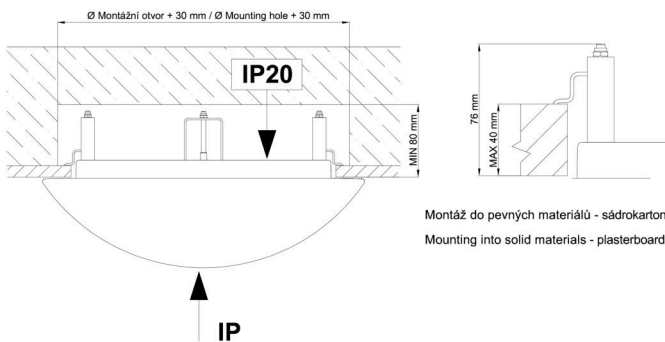

## Installation dimensions:

Svítlidlo nesmí být z horní strany zakryto izolací.  
Luminaire must not be covered with insulating matting.

Rozměry dutiny pro vestavné svítidlo [mm]:  
Dimensions of cavity for recessed luminaire [mm]: