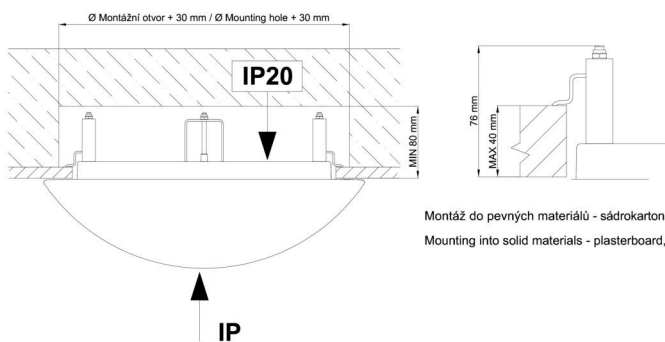

*The warranty for the batteries is valid for 12 months from the date of purchase.

Installation dimensions:

Světlo nesmí být z horní strany zakryto izolací.
Luminaire must not be covered with insulating matting.

Rozměry dutiny pro vestavné světlo [mm]:
Dimensions of cavity for recessed luminaire [mm]:

Montáž do pevných materiálů - sádkarton, dřevo.
Mounting into solid materials - plasterboard, wood.

Additional assortment: