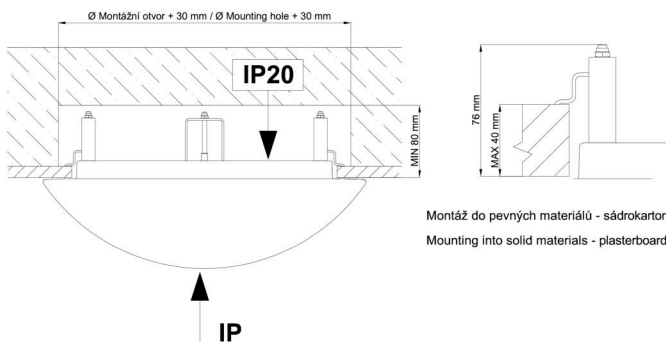

### Installation dimensions:

Svítidlo nesmí být z horní strany zakryto izolací.  
Luminaire must not be covered with insulating matting.

Rozměry dutiny pro vestavné svítidlo [mm]:  
Dimensions of cavity for recessed luminaire [mm]: