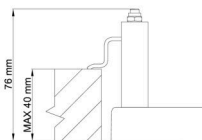

Rozměry dutiny pro vestavné svítidlo [mm]:  
Dimensions of cavity for recessed luminaire [mm]:

Montáž do pevných materiálů - sádkarton, dřevo.  
Mounting into solid materials - plasterboard, wood.

Additional assortment: