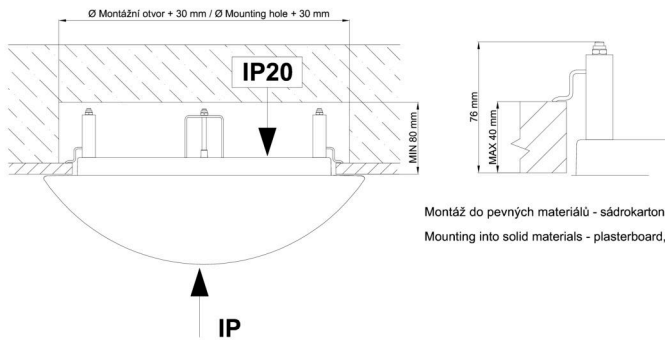

### Installation dimensions:

Svítlidlo nesmí být z horní strany zakryto izolací.  
Luminaire must not be covered with insulating matting.

Rozměry dutiny pro vestavné svítlidlo [mm]:  
Dimensions of cavity for recessed luminaire [mm]: