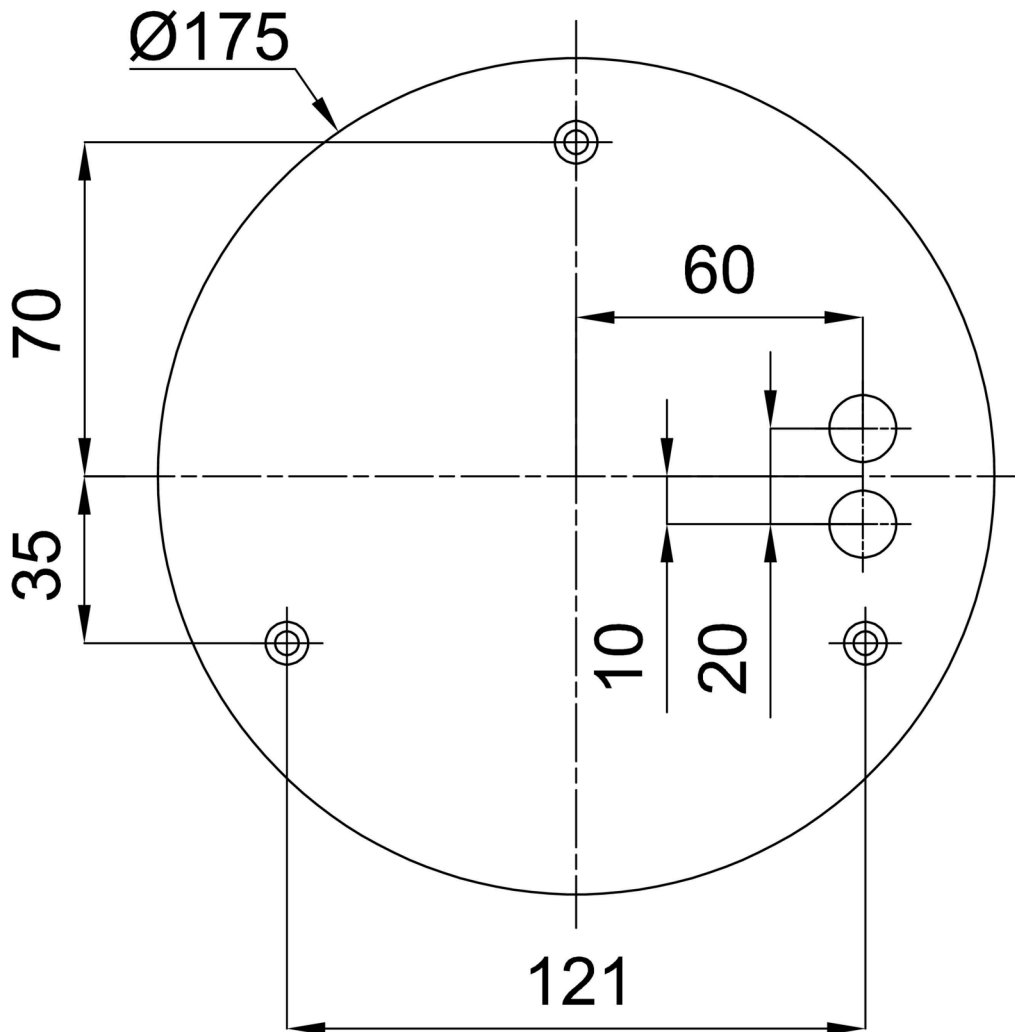

Technische Daten

Arten von leuchten	Dimmbar
Befestigungsart	Aufgehängt - Kabel
Basismaterial	Stahl
Schattenmaterial	opales Polymethylmethacrylat
Grundfarbe	Olive Ral6011
Schattenfarbe	Weiß
Montageort	Decke
Breite	400 mm
Länge	400 mm
Höhe	50 mm
Durchmesser	ø 400 mm
Scharnierlänge	1000 mm
Montageloch	3xø5mm
Kabeldurchgang	2xø16mm
Energieklasse	C
Betriebstemperatur	von -20°C bis +30°C

Einbaumaße:

Zusätzliches Sortiment:

Lampenschirm

Produktcode	Name	Farbe	Bild	Zeichnung
20668	PM91	Weiß		