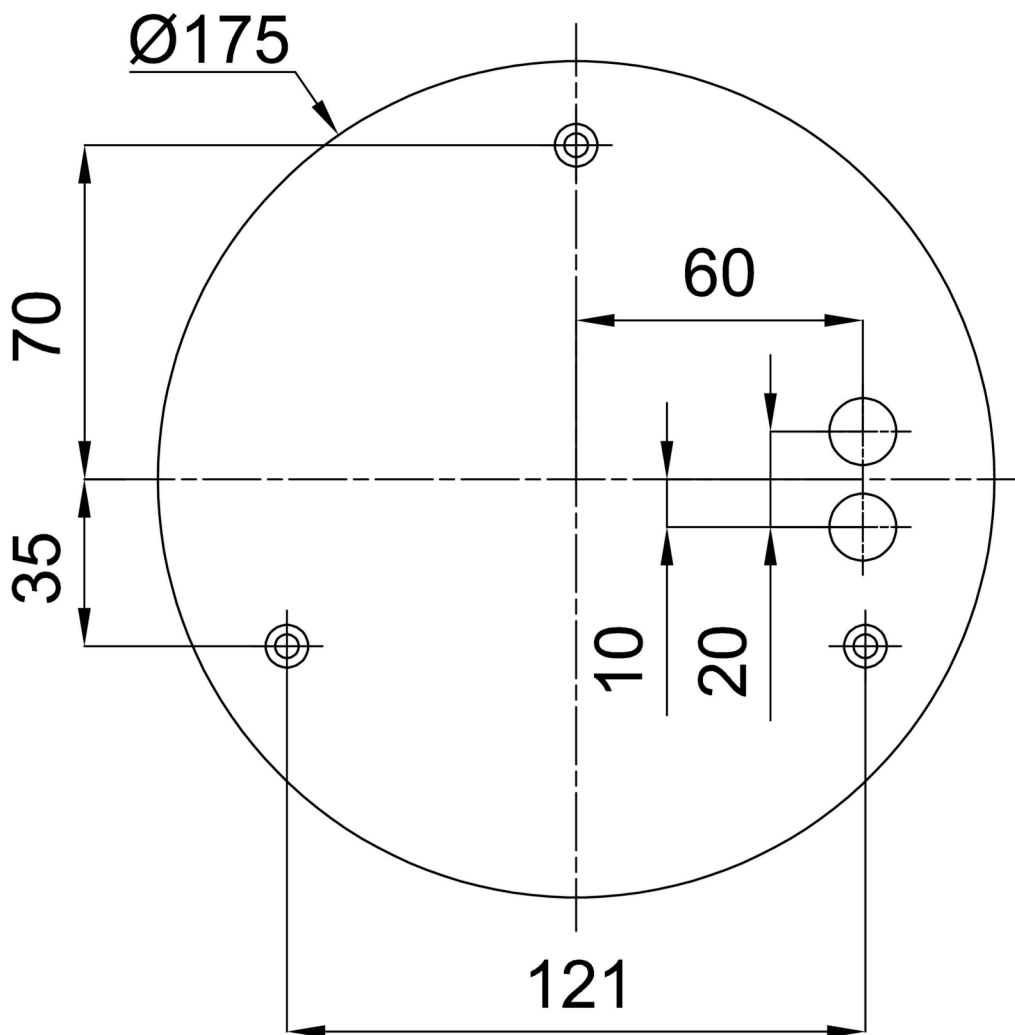

Technische Daten

Arten von leuchten	Dimmbar
Befestigungsart	Aufgehängt - Kabel
Basismaterial	Stahl
Schattenmaterial	opales Polymethylmethacrylat
Grundfarbe	grau Ral7040
Schattenfarbe	Weiß
Montageort	Decke
Breite	400 mm
Länge	400 mm
Höhe	50 mm
Durchmesser	ø 400 mm
Scharnierlänge	1000 mm
Montageloch	3xø5mm
Kabeldurchgang	2xø16mm
Energieklasse	C
Betriebstemperatur	von -20°C bis +30°C

Einbaumaße:

Zusätzliches Sortiment:

Lampenschirm

Produktcode	Name	Farbe	Bild	Zeichnung
20668	PM91	Weiß		