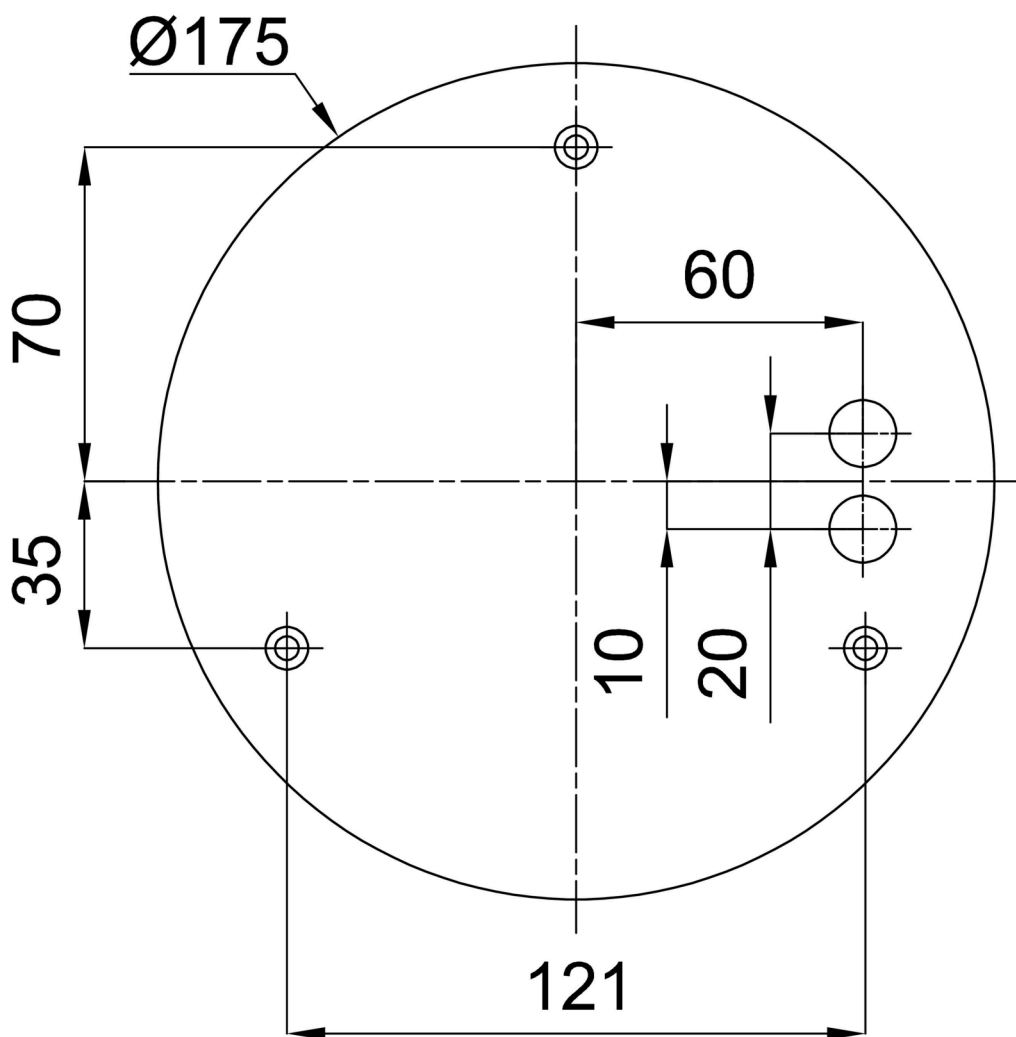

Technische Daten

Arten von leuchten	Dimmbar
Befestigungsart	Aufgehängt - Kabel
Basismaterial	Stahl
Schattenmaterial	opales Polymethylmethacrylat
Grundfarbe	Weiß Ral9003
Schattenfarbe	Weiß
Montageort	Decke
Breite	400 mm
Länge	400 mm
Höhe	50 mm
Durchmesser	ø 400 mm
Scharnierlänge	1000 mm
Montageloch	3xø5mm
Kabeldurchgang	2xø16mm
Energieklasse	C
Betriebstemperatur	von -20°C bis +30°C

Einbaumaße:

Zusätzliches Sortiment:

Lampenschirm

Produktcode	Name	Farbe	Bild	Zeichnung
20668	PM91	Weiß		