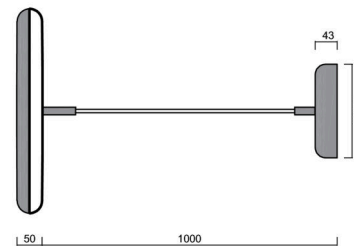

## Technisch

Arten von leuchten	Dimmbar
Befestigungsart	Aufgehängt - Textilkabel
Basismaterial	Stahl
Schattenmaterial	opales Polymethylmethacrylat
Grundfarbe	Terrakotta Ral2013
Schattenfarbe	Weiß - Terrakotta
Montageort	Decke
Breite	400 mm
Länge	400 mm
Höhe	50 mm
Durchmesser	ø 400 mm
Scharnierlänge	1000 mm
Montageloch	3xø5mm
Kabeldurchgang	2xø16mm
Energieklasse	C
Betriebstemperatur	von -20°C bis +30°C

## Elektrisch

Energieverbrauch	31 W
Schutz vor Eindringen	IP40
Steckdose	LED modul
Klemme	Schnappklemmenblock
Anzahl der Leuchte pro Spannungssicherung B10A	31 Stck
Anzahl der Leuchte pro Spannungssicherung B16A	50 Stck
Anzahl der Leuchte pro Spannungssicherung C10A	52 Stck
Anzahl der Leuchte pro Spannungssicherung C16A	85 Stck