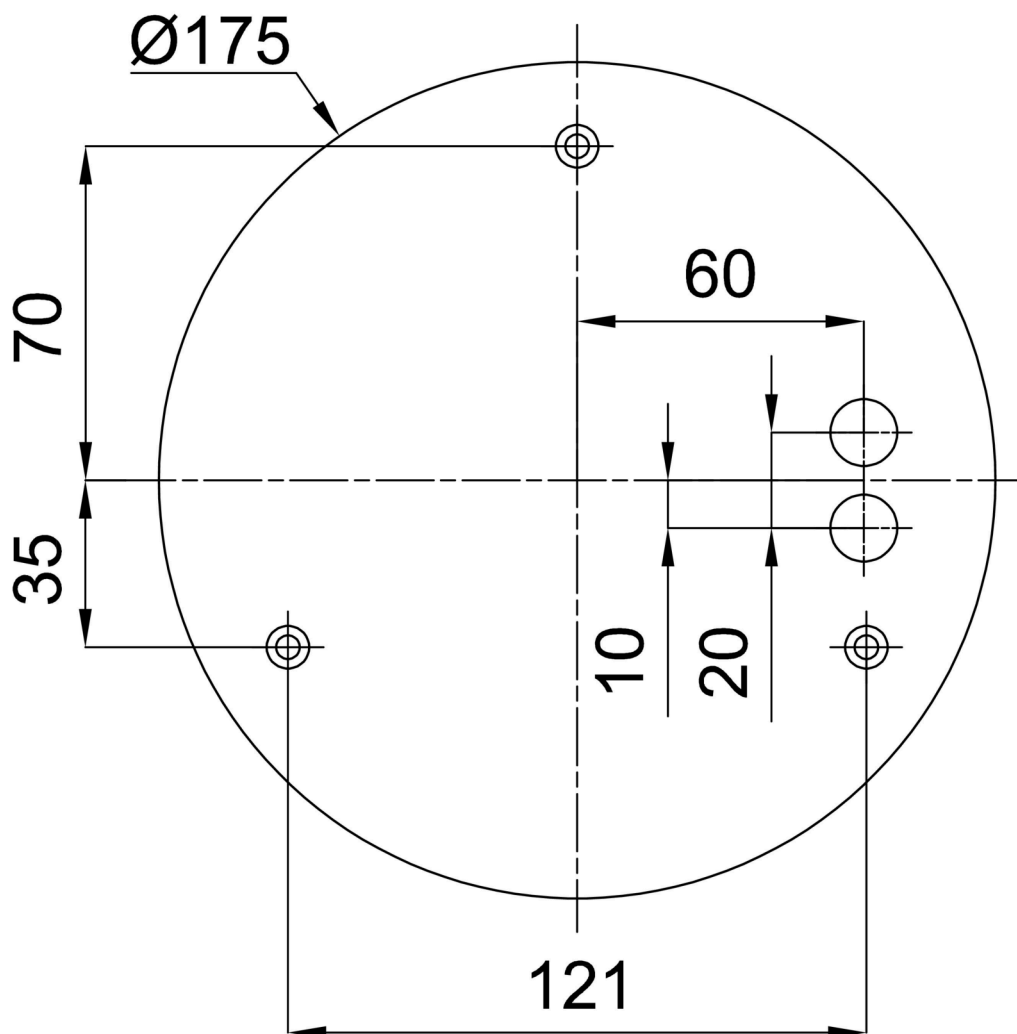

## Technisch

Arten von leuchten	Dimmbar
Befestigungsart	Aufgehängt - Textilkabel
Basismaterial	Stahl
Schattenmaterial	opales Polymethylmethacrylat
Grundfarbe	Terrakotta Ral2013
Schattenfarbe	Weiß - Terrakotta
Montageort	Decke
Breite	400 mm
Länge	400 mm
Höhe	50 mm
Durchmesser	ø 400 mm
Scharnierlänge	1000 mm
Montageloch	3xø5mm
Kabeldurchgang	2xø16mm
Energieklasse	C
Betriebstemperatur	von -20°C bis +30°C

Einbaumaße: