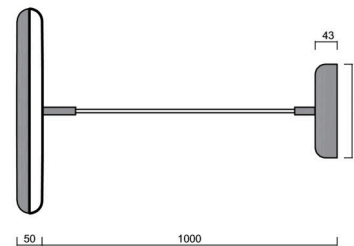

## Technisch

Arten von leuchten	Dimmbar
Befestigungsart	Aufgehängt – Textilkabel
Basismaterial	Stahl
Schattenmaterial	opales Polymethylmethacrylat
Grundfarbe	Olive Ral6011
Schattenfarbe	Weiß - Olive
Montageort	Decke
Breite	400 mm
Länge	400 mm
Höhe	50 mm
Durchmesser	ø 400 mm
Scharnierlänge	1000 mm
Montageloch	3xø5mm
Kabeldurchgang	2xø16mm
Energieklasse	C
Betriebstemperatur	von -20°C bis +30°C

## Elektrisch

Energieverbrauch	31 W
Schutz vor Eindringen	IP40
Steckdose	LED modul
Klemme	Schnappklemmenblock
Anzahl der Leuchte pro Spannungssicherung B10A	31 Stck
Anzahl der Leuchte pro Spannungssicherung B16A	50 Stck
Anzahl der Leuchte pro Spannungssicherung C10A	52 Stck
Anzahl der Leuchte pro Spannungssicherung C16A	85 Stck