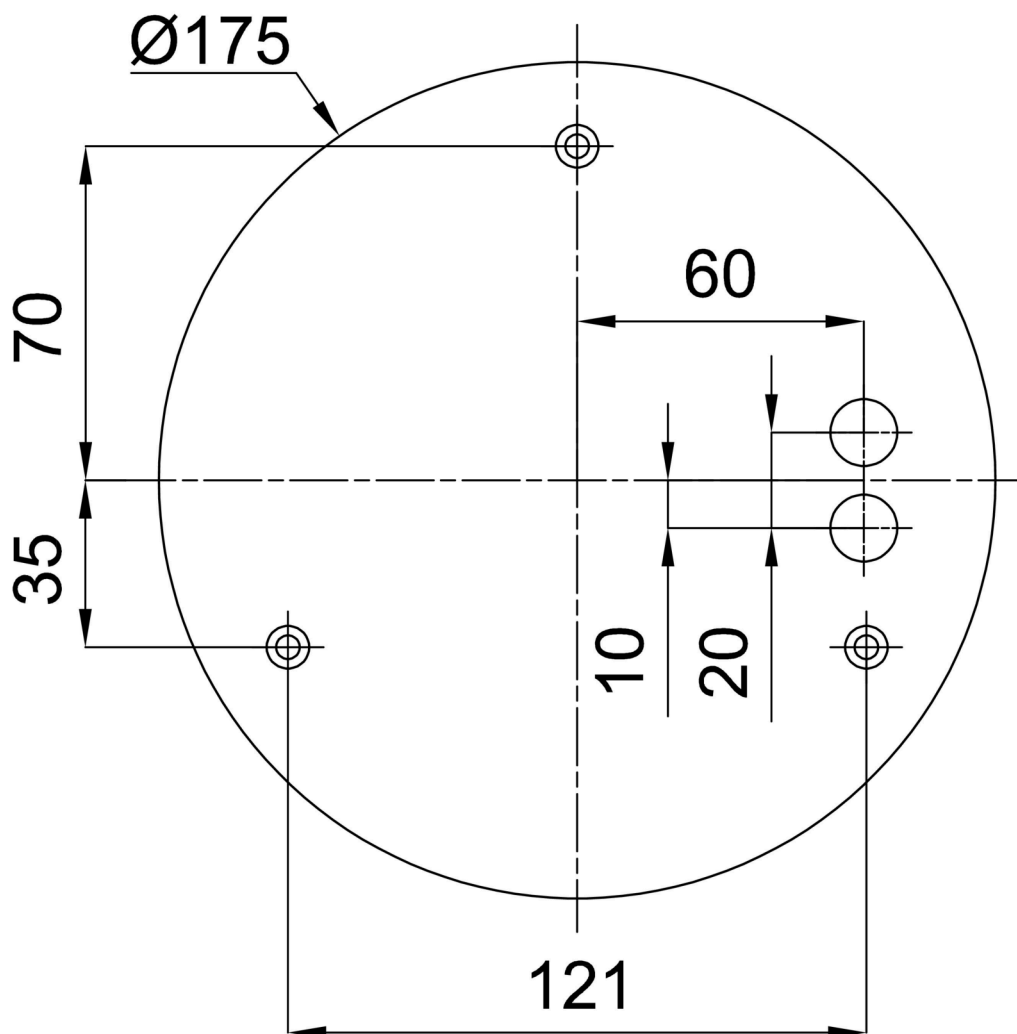

## Technisch

Arten von leuchten	Dimmbar
Befestigungsart	Aufgehängt – Textilkabel
Basismaterial	Stahl
Schattenmaterial	opales Polymethylmethacrylat
Grundfarbe	Olive Ral6011
Schattenfarbe	Weiß - Olive
Montageort	Decke
Breite	400 mm
Länge	400 mm
Höhe	50 mm
Durchmesser	ø 400 mm
Scharnierlänge	1000 mm
Montageloch	3xø5mm
Kabeldurchgang	2xø16mm
Energieklasse	C
Betriebstemperatur	von -20°C bis +30°C

Einbaumaße: