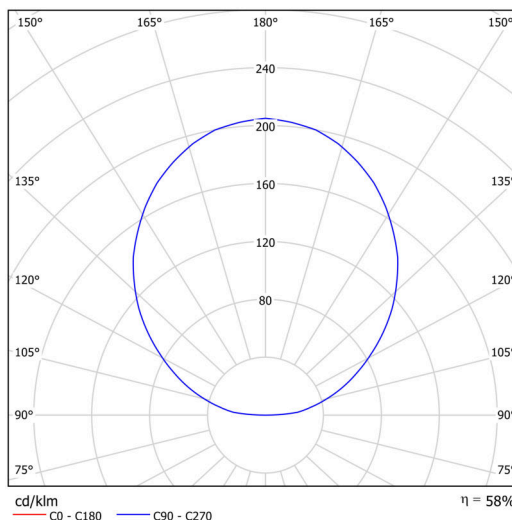

Leuchtend

Leuchtenlichtstrom	3620 lm
Lichtstrom der quelle	5030 lm
Leuchteneffizienz	116 lm/W
Temperature	4000 K
LED-Lebensdauer L80/B10	100000 Std.
CRI	Ra80
MacAdam	3
Fotobiologische Sicherheit der Leuchte	Risk group 0