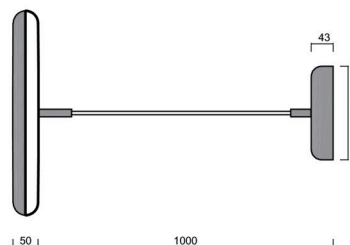

Technisch

Arten von leuchten	Klassisch on/off
Befestigungsart	Aufgehängt – Textilkabel
Basismaterial	Stahl
Schattenmaterial	opales Polymethylmethacrylat
Grundfarbe	Olive Ral6011
Schattenfarbe	Weiß - Olive
Montageort	Decke
Breite	400 mm
Länge	400 mm
Höhe	50 mm
Durchmesser	ø 400 mm
Scharnierlänge	1000 mm
Montageloch	3xø5mm
Kabeldurchgang	2xø16mm
Energieklasse	C
Betriebstemperatur	von -20°C bis +30°C

Elektrisch

Energieverbrauch	31 W
Schutz vor Eindringen	IP40
Steckdose	LED modul
Klemme	Schnappklemmenblock
Anzahl der Leuchte pro Spannungssicherung B10A	14 Stck
Anzahl der Leuchte pro Spannungssicherung B16A	22 Stck
Anzahl der Leuchte pro Spannungssicherung C10A	23 Stck
Anzahl der Leuchte pro Spannungssicherung C16A	36 Stck