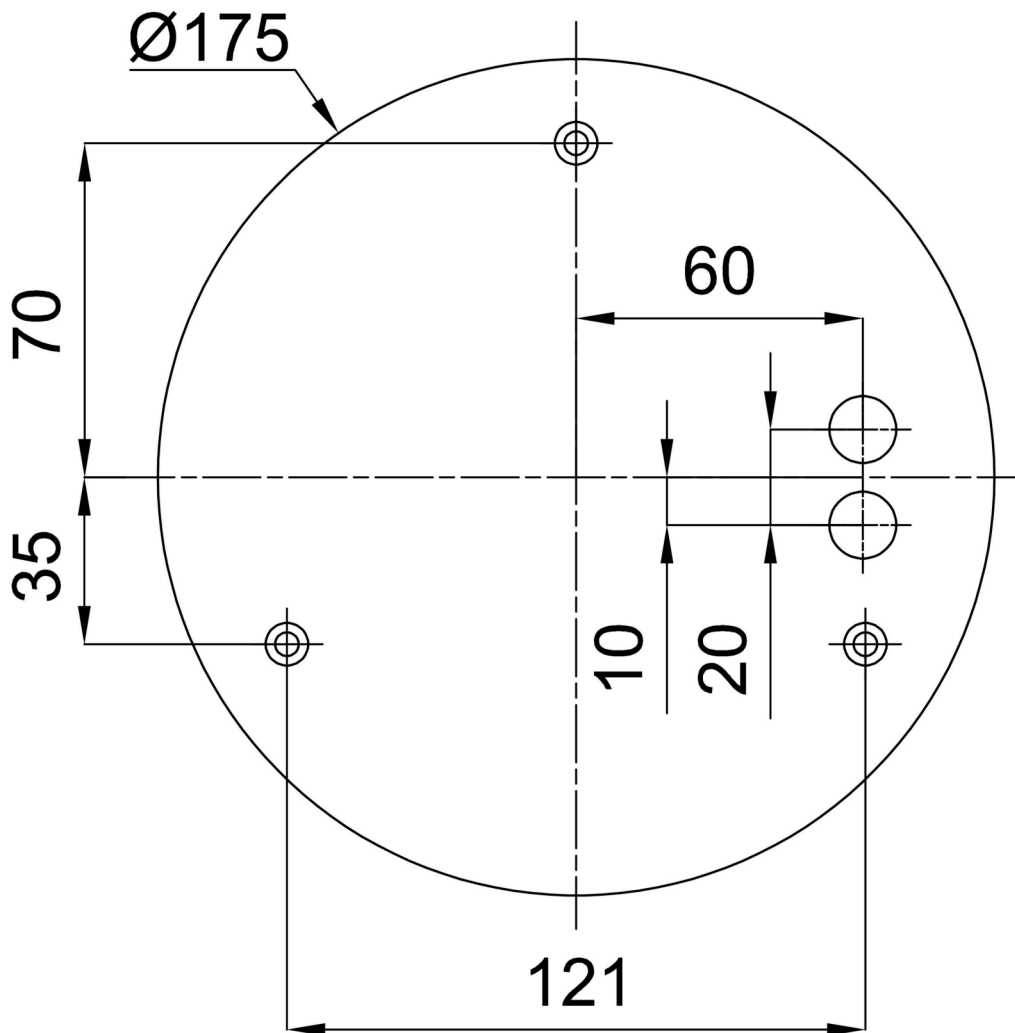

Logistik

EAN	8591728091996
Garantie*	60 Monate

*Die Garantie für die Batterien gilt für 12 Monate ab Kaufdatum.

Einbaumaße: