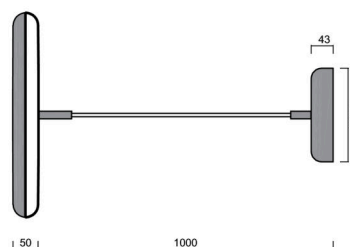

ZETA ST1 PF

LED-1L64E700ZST/PF91/L100 SD 4K#

WWW.OSMONT.CZ

ZETA ST1 PF

Produktcode: ZET60576

Art: LED-1L64E700ZST/PF91/L100 SD 4K#

Kurzbeschreibung der leuchte: Graue Farbe | Pendelleuchte mit LED | AN AUS | Version mit indirekter Beleuchtung | Matter PMMA-Farbton

Technisch

Arten von leuchten	Klassisch on/off
Befestigungsart	Aufgehängt – Textilkabel
Basismaterial	Stahl
Schattenmaterial	opales Polymethylmethacrylat
Grundfarbe	grau Ral7040
Schattenfarbe	Weiß - Grau
Montageort	Decke
Breite	400 mm
Länge	400 mm
Höhe	50 mm
Durchmesser	ø 400 mm
Scharnierlänge	1000 mm
Montageloch	3xø5mm
Kabeldurchgang	2xø16mm
Energieklasse	C
Betriebstemperatur	von -20°C bis +30°C

Elektrisch

Energieverbrauch	31 W
Schutz vor Eindringen	IP40
Steckdose	LED modul
Klemme	Schnappklemmenblock
Anzahl der Leuchte pro Spannungssicherung B10A	14 Stck
Anzahl der Leuchte pro Spannungssicherung B16A	22 Stck
Anzahl der Leuchte pro Spannungssicherung C10A	23 Stck
Anzahl der Leuchte pro Spannungssicherung C16A	36 Stck