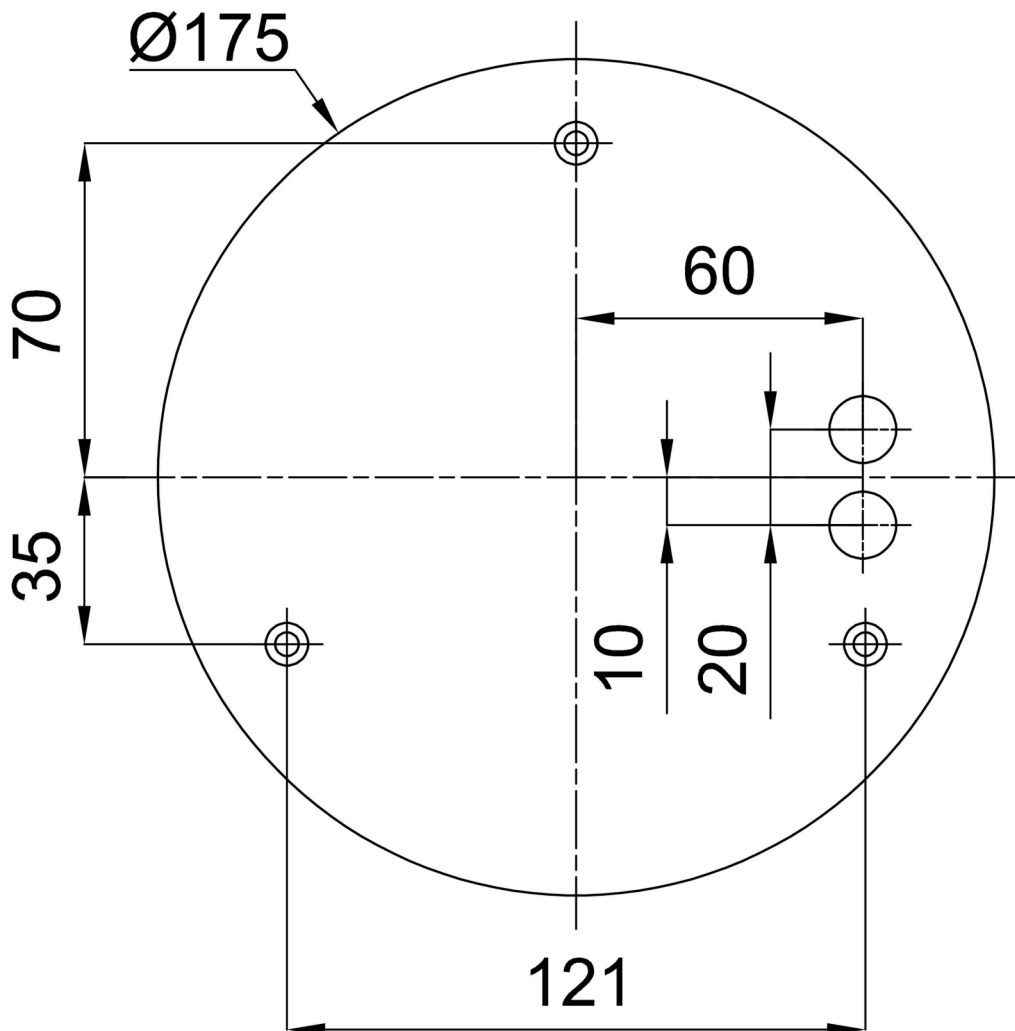

## Technisch

Arten von leuchten	Dimmbar
Befestigungsart	Aufgehängt - Textilkabel
Basismaterial	Stahl
Schattenmaterial	opales Polymethylmethacrylat
Grundfarbe	Schwarz Ral9005
Schattenfarbe	Weiß schwarz
Montageort	Decke
Breite	400 mm
Länge	400 mm
Höhe	50 mm
Durchmesser	ø 400 mm
Scharnierlänge	1000 mm
Montageloch	3xø5mm
Kabeldurchgang	2xø16mm
Energieklasse	C
Betriebstemperatur	von -20°C bis +30°C

Einbaumaße: