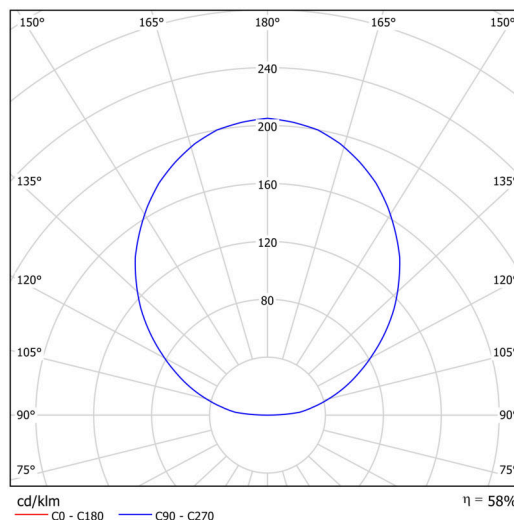

Leuchtend

Leuchtenlichtstrom	3620 lm
Lichtstrom der quelle	5030 lm
Leuchteneffizienz	116 lm/W
Temperature	4000 K
LED-Lebensdauer L80/B10	100000 Std.
CRI	Ra80
MacAdam	3
Fotobiologische Sicherheit der Leuchte	Risk group 0