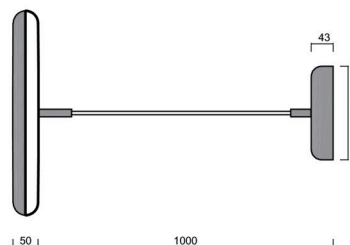

## Technisch

Arten von leuchten	Dimmbar
Befestigungsart	Aufgehängt - Textilkabel
Basismaterial	Stahl
Schattenmaterial	opales Polymethylmethacrylat
Grundfarbe	Schwarz Ral9005
Schattenfarbe	Weiß schwarz
Montageort	Decke
Breite	400 mm
Länge	400 mm
Höhe	50 mm
Durchmesser	ø 400 mm
Scharnierlänge	1000 mm
Montageloch	3xø5mm
Kabeldurchgang	2xø16mm
Energieklasse	C
Betriebstemperatur	von -20°C bis +30°C

## Elektrisch

Energieverbrauch	31 W
Schutz vor Eindringen	IP40
Steckdose	LED modul
Klemme	Schnappklemmenblock
Anzahl der Leuchte pro Spannungssicherung B10A	31 Stck
Anzahl der Leuchte pro Spannungssicherung B16A	50 Stck
Anzahl der Leuchte pro Spannungssicherung C10A	52 Stck
Anzahl der Leuchte pro Spannungssicherung C16A	85 Stck