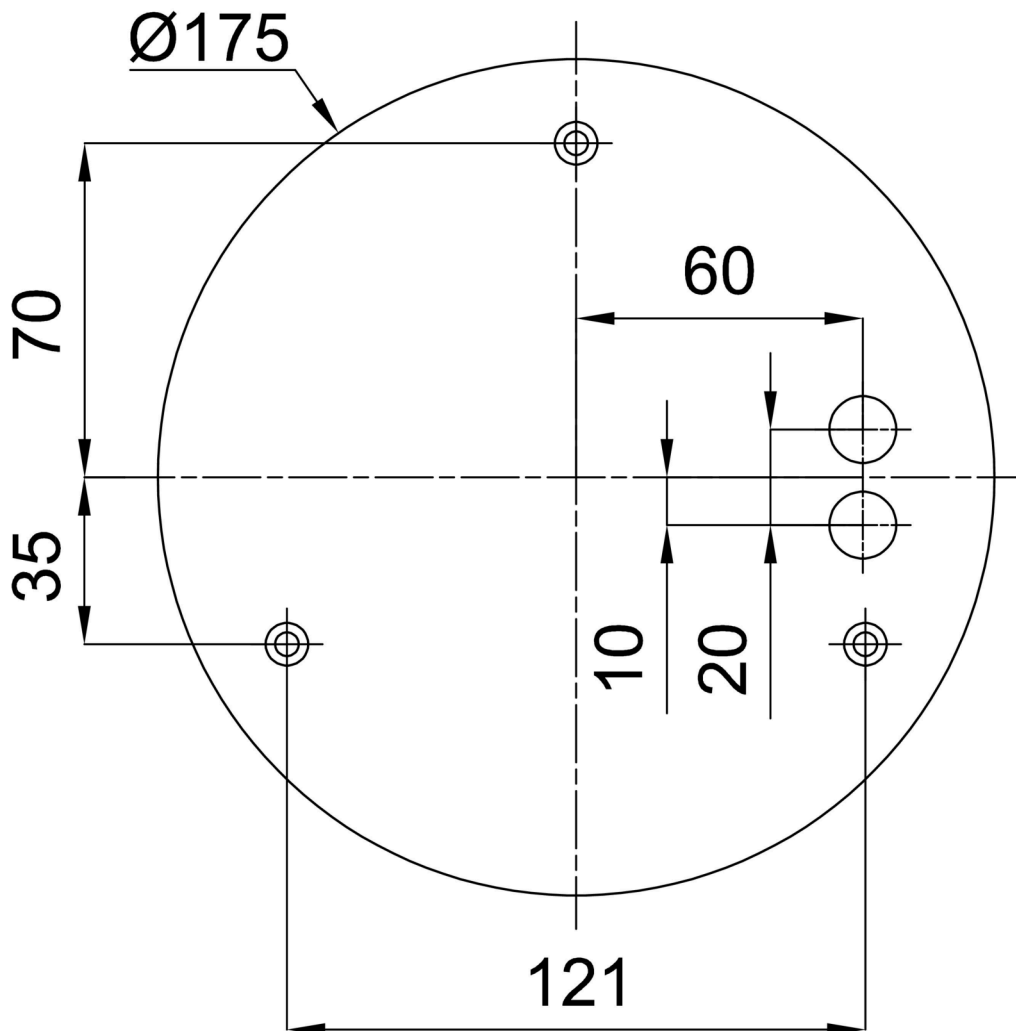

Logistik

EAN	8591728091071
Garantie*	60 Monate

*Die Garantie für die Batterien gilt für 12 Monate ab Kaufdatum.

Einbaumaße: