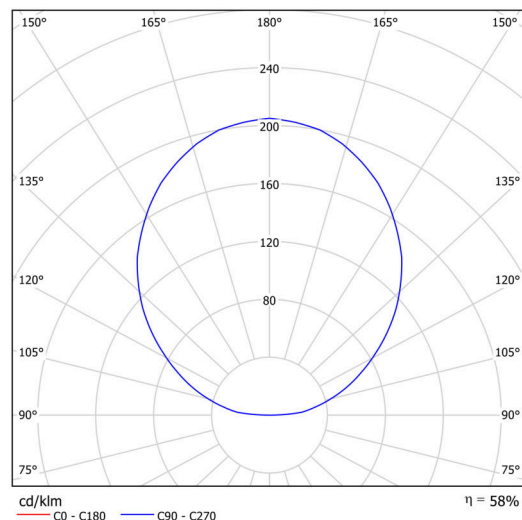

Leuchtend

Leuchtenlichtstrom	3470 lm
Lichtstrom der quelle	4820 lm
Leuchteneffizienz	111 lm/W
Temperature	3000 K
LED-Lebensdauer L80/B10	100000 Std.
CRI	Ra80
MacAdam	3
Fotobiologische Sicherheit der Leuchte	Risk group 0