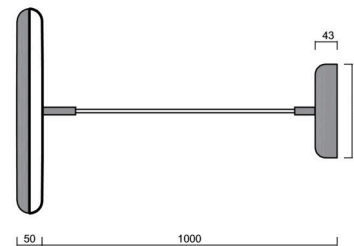

ZETA ST1 PF

LED-1L64E700ZST/PF91/L100 0 3K#

WWW.OSMONT.CZ

ZETA ST1 PF

Produktcode: ZET60080

Art: LED-1L64E700ZST/PF91/L100 0 3K#

Kurzbeschreibung der leuchte: Olivgrüne Farbe |
 Pendelleuchte mit LED | AN AUS | Version mit indirekter
 Beleuchtung | Matter PMMA-Farbtön

Technisch

Arten von leuchten	Klassisch on/off
Befestigungsart	Aufgehängt – Textilkabel
Basismaterial	Stahl
Schattenmaterial	opales Polymethylmethacrylat
Grundfarbe	Olive Ral6011
Schattenfarbe	Weiß - Olive
Montageort	Decke
Breite	400 mm
Länge	400 mm
Höhe	50 mm
Durchmesser	ø 400 mm
Scharnierlänge	1000 mm
Montageloch	3xø5mm
Kabeldurchgang	2xø16mm
Energieklasse	C
Betriebstemperatur	von -20°C bis +30°C

Elektrisch

Energieverbrauch	31 W
Schutz vor Eindringen	IP40
Steckdose	LED modul
Klemme	Schnappklemmenblock
Anzahl der Leuchte pro Spannungssicherung B10A	14 Stck
Anzahl der Leuchte pro Spannungssicherung B16A	22 Stck
Anzahl der Leuchte pro Spannungssicherung C10A	23 Stck
Anzahl der Leuchte pro Spannungssicherung C16A	36 Stck