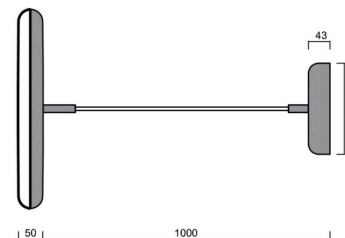

Technisch

Arten von leuchten	Dimmbar
Befestigungsart	Aufgehängt - Textilkabel
Basismaterial	Stahl
Schattenmaterial	opales Polymethylmethacrylat
Grundfarbe	Terrakotta Ral2013
Schattenfarbe	Weiß - Terrakotta
Montageort	Decke
Breite	400 mm
Länge	400 mm
Höhe	50 mm
Durchmesser	ø 400 mm
Scharnierlänge	1000 mm
Montageloch	3xø5mm
Kabeldurchgang	2xø16mm
Energieklasse	C
Betriebstemperatur	von -20°C bis +30°C

Elektrisch

Energieverbrauch	31 W
Schutz vor Eindringen	IP40
Steckdose	LED modul
Klemme	Schnappklemmenblock
Anzahl der Leuchte pro Spannungssicherung B10A	31 Stck
Anzahl der Leuchte pro Spannungssicherung B16A	50 Stck
Anzahl der Leuchte pro Spannungssicherung C10A	52 Stck
Anzahl der Leuchte pro Spannungssicherung C16A	85 Stck