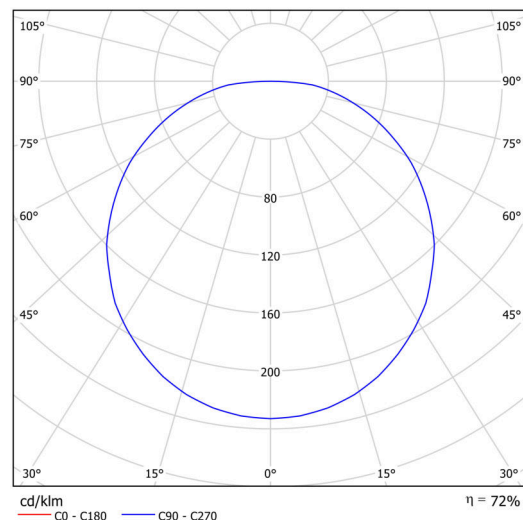

Leuchtend

Leuchtenlichtstrom	3620 lm
Lichtstrom der quelle	5030 lm
Leuchteneffizienz	116 lm/W
Temperature	4000 K
LED-Lebensdauer L80/B10	100000 Std.
CRI	Ra80
MacAdam	3
Fotobiologische Sicherheit der Leuchte	Risk group 0