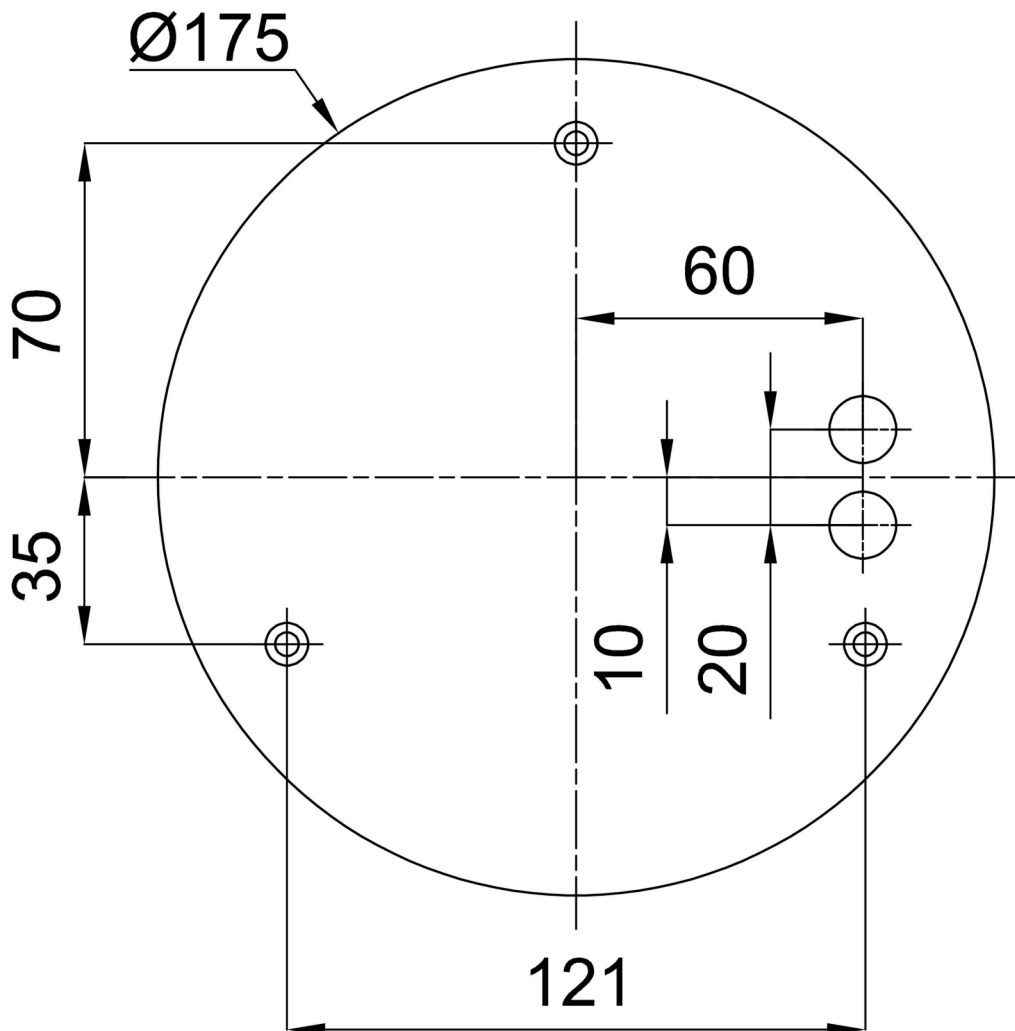

Logistik

EAN	8591728091828
Garantie*	60 Monate

*Die Garantie für die Batterien gilt für 12 Monate ab Kaufdatum.

Einbaumaße: