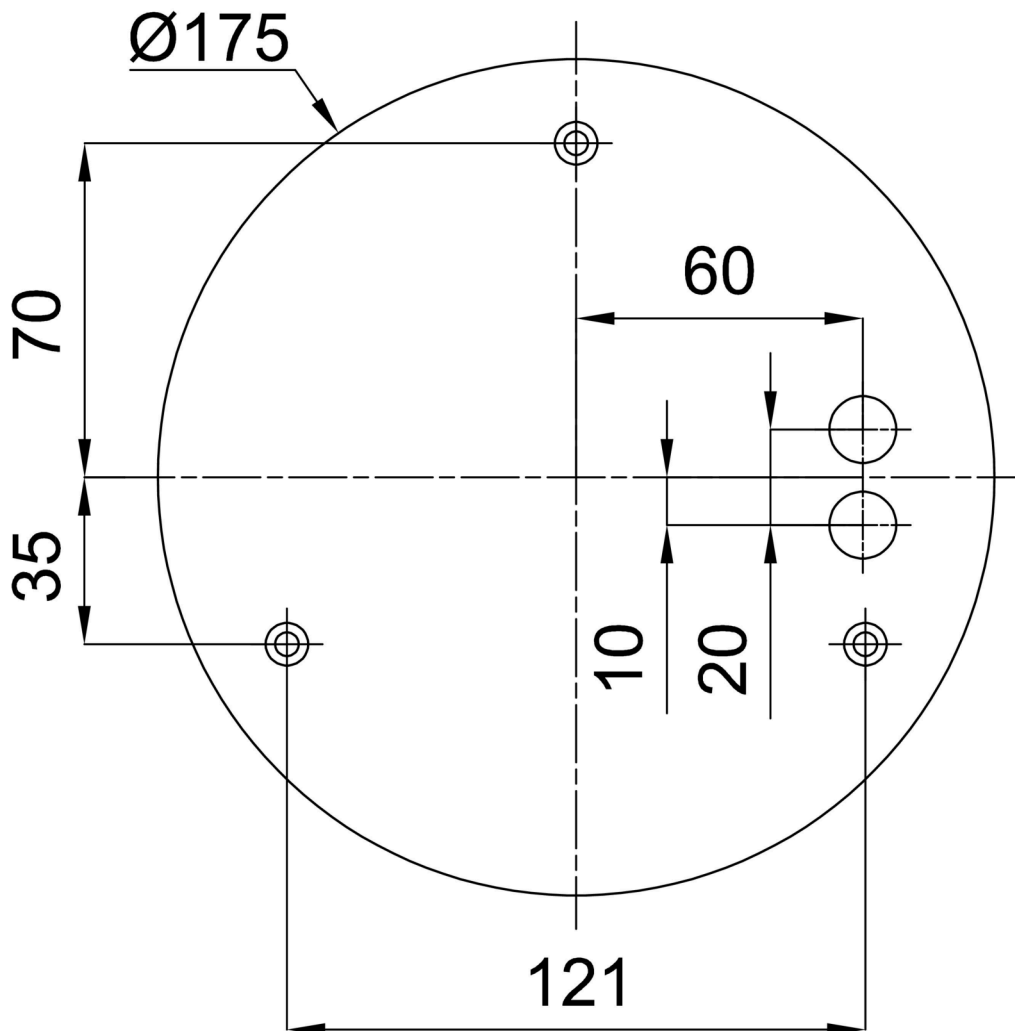

## Technisch

Arten von leuchten	Dimmbar
Befestigungsart	Aufgehängt - Textilkabel
Basismaterial	Stahl
Schattenmaterial	opales Polymethylmethacrylat
Grundfarbe	grau Ral7040
Schattenfarbe	Weiß - Grau
Montageort	Decke
Breite	400 mm
Länge	400 mm
Höhe	50 mm
Durchmesser	ø 400 mm
Scharnierlänge	1000 mm
Montageloch	3xø5mm
Kabeldurchgang	2xø16mm
Energieklasse	C
Betriebstemperatur	von -20°C bis +30°C

Einbaumaße: