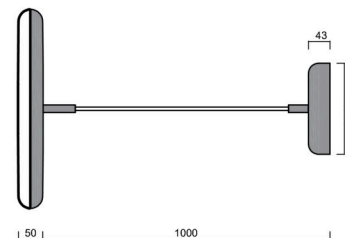

## Technisch

Arten von leuchten	Dimmbar
Befestigungsart	Aufgehängt - Textilkabel
Basismaterial	Stahl
Schattenmaterial	opales Polymethylmethacrylat
Grundfarbe	grau Ral7040
Schattenfarbe	Weiß - Grau
Montageort	Decke
Breite	400 mm
Länge	400 mm
Höhe	50 mm
Durchmesser	ø 400 mm
Scharnierlänge	1000 mm
Montageloch	3xø5mm
Kabeldurchgang	2xø16mm
Energieklasse	C
Betriebstemperatur	von -20°C bis +30°C